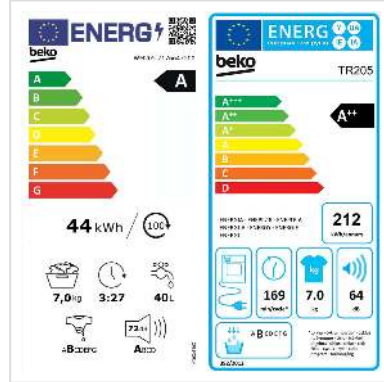

Beko Waschturm WM205_TR205

Artikelnummer	04.07.0148
Hersteller	Beko
Hersteller-Art.-Nr.	WM205_TR205
EAN (Einzelstück)	7630049651319

Der Beko Waschturm, bestehend aus WM205 (Waschmaschine) und TR205 (Wäschetrockner), ist effizient, dauerhaft haltbar und mit niedrigerem Geräuschpegel.

Kleidung macht und Sie darauf „Ach, ist schon uralt“ antworten, müssen Sie nicht mal mehr flunkern.

Artikel besteht aus:

Waschmaschine: 04.07.0129 - Energieeffizienzklasse: A

Wäschetrockner: 04.07.0026 - Energieeffizienzklasse: A++

Verbindungsstück: 04.07.0154

Technische Daten

Hersteller	Beko
Produktgruppe	Waschen & Trocknen
Produkttyp	Waschturm
Farbe	weiß
Modellbezeichnung	WM205_TR205
Energieeffizienzklasse (A-G)	A
Kindersicherung	ja
Anzahl Programme	15
Display	ja
Waschmaschinentyp	Frontloader
Restzeitanzeige	ja
Startzeitvorwahl	ja
Beladungskapazität Waschen	7 kg
Beladungskapazität Trocknen	7 kg
Knitterschutz	ja
Farbgruppe	Weiss
Türfarbe	Schwarz
Materialgruppe	Metall
Max. Schleuderdrehzahl	1400 U/min
Höhe	168.6 cm
Breite	60 cm