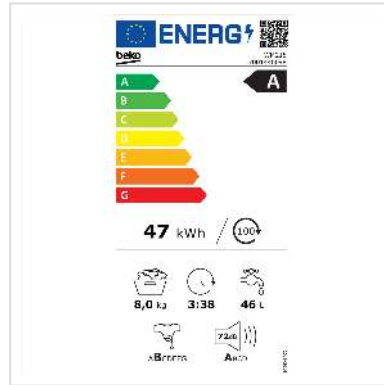

Beko Waschmaschine WM215, 8kg, A

Artikelnummer	04.07.0131
Hersteller	Beko
Hersteller-Art.-Nr.	WM215
EAN (Einzelstück)	8690842592799

Mit der Beko WM215 Waschmaschine können Sie Ihre Wäsche tiefenrein waschen und schonen gleichzeitig die Umwelt, dank der Energieeffizienzklasse A.

Effizient und dauerhaft haltbar und mit geringem Geräuschpegel. Sorgen Sie sich beim Waschen nicht um Ihre Stromrechnung. Dank des bürstenlosen Motordesigns bietet der ProSmart™ Inverter Motor, einen geringen Energieverbrauch, einen niedrigeren Geräuschpegel sowie eine höhere Lebensdauer.

Technische Daten

Hersteller	Beko
Produktgruppe	Waschen & Trocknen
Produkttyp	Waschmaschine
Farbe	weiß
Modellbezeichnung	WM215
Geräuschpegel (max.)	72 dB
Energieeffizienzklasse (A-G)	A
Energieverbrauch für 100 Waschzyklen	47 kWh
Display	ja

Beladungskapazität Trocknen	8 kg
Farbgruppe	Weiss
Türfarbe	Schwarz
Höhe	840 mm
Breite	600 mm
Tiefe	550 mm
Gewicht	70 kg
Verpackungshöhe	880 mm
Verpackungsbreite	650 mm
Verpackungstiefe	560 mm
Paketgewicht	71 kg