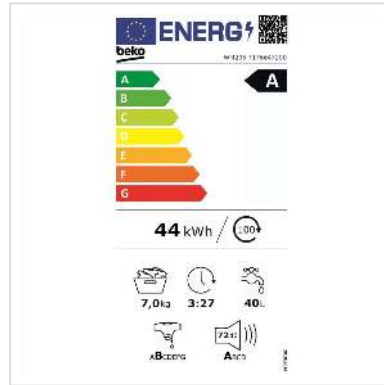

Beko Waschmaschine WM205, 7kg, A

Artikelnummer	04.07.0129
Hersteller	Beko
Hersteller-Art.-Nr.	WM205
EAN (Einzelstück)	8690842590597

Mit der Beko WM205 Waschmaschine können Sie Ihre Wäsche tiefenrein waschen und schonen gleichzeitig die Umwelt, dank der Energieeffizienzklasse A.

Technische Daten

Hersteller	Beko
Produktgruppe	Waschen & Trocknen
Produkttyp	Waschmaschine
Farbe	weiß
Modellbezeichnung	WM205
Energieeffizienzklasse (A-G)	A
Display	ja
Beladungskapazität Trocknen	7 kg
Farbgruppe	Weiss
Türfarbe	Schwarz