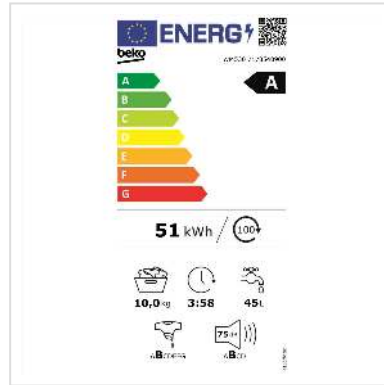

# Beko Waschmaschine WM530, 10kg, A, weiss

|                            |               |
|----------------------------|---------------|
| <b>Artikelnummer</b>       | 04.07.0112    |
| <b>Hersteller</b>          | Beko          |
| <b>Hersteller-Art.-Nr.</b> | WM530         |
| <b>EAN (Einzelstück)</b>   | 8690842513268 |

## Technische Daten

|               |                    |
|---------------|--------------------|
| Hersteller    | Beko               |
| Produktgruppe | Waschen & Trocknen |

|   |               |
|---|---------------|
| Produkttyp                              | Waschmaschine |
| Farbe                                   | weiß          |
| Modellbezeichnung                       | WM530         |
| Energieeffizienzklasse<br>(A-G)         | A             |
| Energieverbrauch für<br>100 Waschzyklen | 51 kWh        |
| Kindersicherung                         | ja            |
| Anzahl Programme                        | 14            |
| Display                                 | ja            |
| Waschmaschinentyp                       | Frontloader   |
| Geräuschpegel<br>Schleudervorgang       | 75 dB         |
| Beladungskapazität<br>Waschen           | 10 kg         |
| Farbgruppe                              | Weiss         |
| Türfarbe                                | Schwarz       |
| Max. Schleuderdrehzahl                  | 1400 U/min    |
| Höhe                                    | 840 mm        |
| Breite                                  | 600 mm        |
| Tiefe                                   | 580 mm        |
| Gewicht                                 | 76 kg         |
| Verpackungshöhe                         | 885 mm        |
| Verpackungsbreite                       | 650 mm        |
| Verpackungstiefe                        | 600 mm        |
| Paketgewicht                            | 77 kg         |