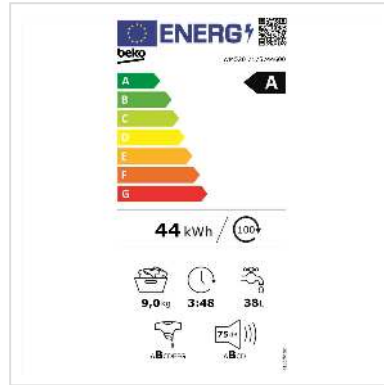

Beko Waschmaschine WM520, 9kg, A-10%, manhattan gray

Artikelnummer	04.07.0111
Hersteller	Beko
Hersteller-Art.-Nr.	WM520
EAN (Einzelstück)	8690842513251

Mit der Beko Waschmaschine können sie Ihre Wäsche tiefenrein waschen, haben einen geringen Energieverbrauch und einen niedrigen Geräuschpegel.

Technische Daten

Hersteller Beko

Produktgruppe	Waschen & Trocknen
Produkttyp	Waschmaschine
Farbe	grau
Modellbezeichnung	WM520
Energieeffizienzklasse (A-G)	A
Energieverbrauch für 100 Waschzyklen	44 kWh
Anzahl Programme	14
Display	ja
Waschmaschinentyp	Frontloader
Geräuschpegel Schleudervorgang	75 dB
Beladungskapazität Waschen	9 kg
Farbgruppe	Grau
Türfarbe	Schwarz
Max. Schleuderdrehzahl	1400 U/min
Höhe	840 mm
Breite	600 mm
Tiefe	580 mm
Gewicht	78 kg
Verpackungshöhe	885 mm
Verpackungsbreite	650 mm
Verpackungstiefe	600 mm
Paketgewicht	78 kg