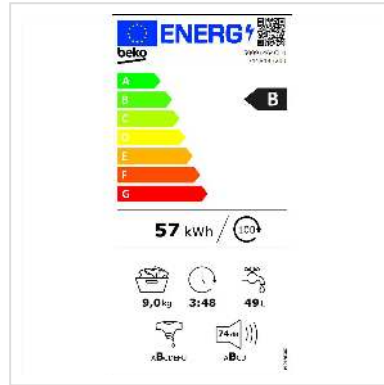

Beko Waschmaschine 50091464CH1, 9kg, SteamCure, 1'400U/min

Artikelnummer	04.07.0044
Hersteller	Beko
Hersteller-Art.-Nr.	50091464CH1
EAN (Einzelstück)	8690842417474

Sorgen Sie sich beim Waschen nicht um Ihre Stromrechnung. Dank des bürstenlosen Motordesigns bietet der ProSmart™ Inverter Motor, einen geringen Energieverbrauch, einen niedrigeren Geräuschpegel sowie eine höhere Lebensdauer.

Technische Daten

Hersteller	Beko
------------	------

Produktgruppe	Waschen & Trocknen
Produkttyp	Waschmaschine
Farbe	weiß
Lieferumfang	Gebrauchsanleitung
Energieeffizienzklasse (A-G)	B
Energieverbrauch für 100 Waschzyklen	57 kWh
Anzahl Programme	15
Aquastop	ja
Türanschlag	Links
Display	ja
Haustyp	Einfamilienhaus
Waschmaschinentyp	Frontloader
Schleudereffizienzklasse	A+++
Restzeitanzeige	ja
Startzeitvorwahl	ja
Geräuschpegel Waschvorgang	52 dB
Geräuschpegel Schleudervorgang	74 dB
Beladungskapazität Waschen	9 kg
Farbgruppe	Weiss
Türfarbe	Schwarz
Materialgruppe	Metall
Arbeitsplatte	ja
Max. Schleuderdrehzahl	1400 U/min
Smart Home kompatibel	ja
Höhe	840 mm
Breite	600 mm