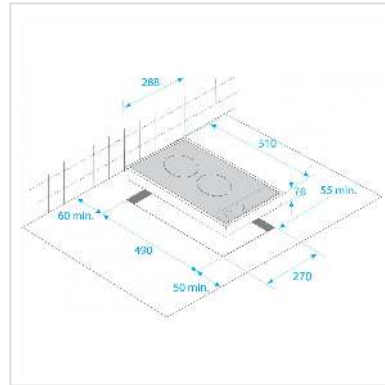

# Beko Glaskeramik-Kochfeld HDMC 32400 TX

<b>Artikelnummer</b>	04.07.0043
<b>Hersteller</b>	Beko
<b>Hersteller-Art.-Nr.</b>	HDMC 32400 TX
<b>EAN (Einzelstück)</b>	5023790034838

**Personalisieren Sie Ihren Kochraum und profitieren Sie von einem modernen und effizienten Tisch. Kochzeiten beachten und vermeiden Sie so jegliches Verbrennungsrisiko. Schöne Oberflächen!**

Mit einer Breite von 30 cm lassen sich unsere Dominosteine platzsparend einsetzen.

Ausgestattet mit Strahlungs- oder Halogenherden ist das Cerankochfeld effizienter als das Elektrokochfeld. Es heizt sich schnell auf und hat ein sauberes Design.

## Technische Daten

Hersteller	Beko
Produktgruppe	Herdplatte
Produkttyp	Herdplatte
Farbe	schwarz
Bauform	Einbau

Höhe	35 mm
Breite	510 mm
Tiefe	510 mm
Gewicht	3.9 kg
Verpackungshöhe	140 mm
Verpackungsbreite	350 mm
Verpackungstiefe	540 mm
Paketgewicht	4.4 kg