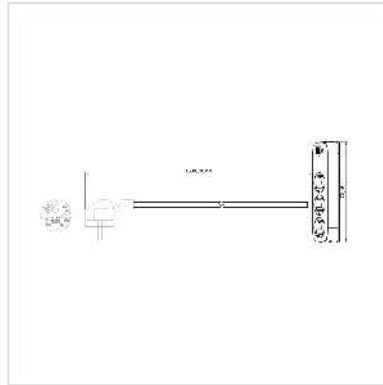

VALUE Tisch-Steckdosenleiste, 3fach mit Tisch-Klemme, inkl. USB-Charger (2x USB-A, 1x USB-C), 1,5 m

Artikelnummer 19.99.1034
Hersteller VALUE
Hersteller-Art.-Nr. 19.99.1034
EAN (Einzelstück) 7630049639096

Weißer Tisch-Steckdosenleiste mit drei Schutzkontakt-Steckdosen inkl. USB-Ladegerät und Klemme zur Befestigung an einer Tischplatte.

- 3-fach-Steckdosenleiste aus weißem Kunststoff mit Klemme zur Befestigung an einer Tischplatte
- Steckdosen sind um 45° gedreht
- Zuleitung 1,5 m, mit abgewinkeltem Schutzkontaktstecker
- USB Ladeanschluss: 2x USB-A (je 5V/2,4A) + 1x USB-C (bis 15V/2A)
- Maximale Ladeleistung der USB-Ports: 32 W
- Schutz vor Überstrom, Überspannung und Überlastung
- Berührungsschutz

Technische Daten

Hersteller	VALUE
Produktgruppe	Steckdosenleisten
Produkttyp	Steckdosenleiste
Farbe	weiß

Länge	1.5 m
Lieferumfang	Steckdosenleiste und Tischklemme
Funktion	3-fach Steckdosenleiste
Bauform	Desktop
Max. Belastbarkeit	3680 W
Max. Spannung	250V AC
Ein/Aus-Schalter	nein
Anzahl der Steckdosentöpfe	3
Anzahl Ausgänge/Winkel	3 / 45°
Anordnung Ausgänge	Reihe
Dosentyp	Schutzkontakt, CEE 7/3, Typ-F
USB Charger	ja
Anzahl der USB-Anschlüsse	3
Material (Gehäuse)	Kunststoff
Farbe (Gehäuse)	weiß
Anschlusskabel	H05VV-F 3G 1.5mm ² 1.5m
Farbe (Kabel)	weiß
Anschlussstecker	Schutzkontaktwinkelstecker
Steckertyp	Schutzkontakt, CEE 7/7, Typ-E/F
Mit erhöhtem Berührungsschutz	ja
Regionale Verwendung	Deutschland, Österreich, Niederlande
Netzanschluss	Schutzkontaktstecker, Typ-E/F
Betriebstemperatur min.	0 °C
Betriebstemperatur max.	25 °C
Lagertemperatur min.	-20 °C
Lagertemperatur max.	85 °C
Höhe	57 mm

Breite	200.5 mm
Tiefe	70.8 mm
Gewicht	480 g
Verpackungshöhe	100 mm
Verpackungsbreite	150 mm
Verpackungstiefe	210 mm
Paketgewicht	0.8 kg