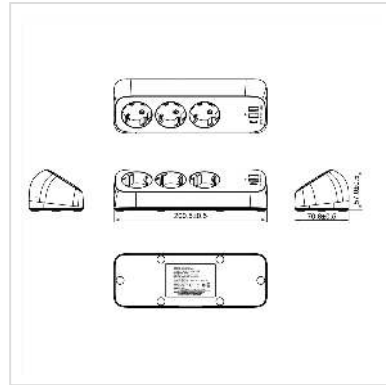

VALUE Tisch-Steckdosenleiste, 3fach mit Tisch-Klemme, inkl. USB-Charger (2x USB-A, 1x USB-C), 1,5 m

Artikelnummer 19.99.1034
Hersteller VALUE
Hersteller-Art.-Nr. 19.99.1034
EAN (Einzelstück) 7630049639096

Weißer Tisch-Steckdosenleiste mit drei Schutzkontakt-Steckdosen inkl. USB-Ladegerät und Klemme zur Befestigung an einer Tischplatte.

- 3-fach-Steckdosenleiste aus weißem Kunststoff mit Klemme zur Befestigung an einer Tischplatte
- Steckdosen sind um 45° gedreht
- Zuleitung 1,5 m, mit abgewinkeltem Schutzkontaktstecker
- USB Ladeanschluss: 2x USB-A (je 5V/2,4A) + 1x USB-C (bis 15V/2A)
- Maximale Ladeleistung der USB-Ports: 32 W
- Schutz vor Überstrom, Überspannung und Überlastung
- Berührungsschutz

Technische Daten

Hersteller	VALUE
Produktgruppe	Steckdosenleisten
Produkttyp	Steckdosenleiste
Farbe	weiß

Länge	1.5 m
Lieferumfang	Steckdosenleiste und Tischklemme
Funktion	3-fach Steckdosenleiste
Bauform	Desktop
Max. Belastbarkeit	3680 W
Max. Spannung	250V AC
Ein/Aus-Schalter	nein
Anzahl der Steckdosentöpfe	3
Anzahl Ausgänge/Winkel	3 / 45°
Anordnung Ausgänge	Reihe
Dosentyp	Schutzkontakt, CEE 7/3, Typ-F
USB Charger	ja
Anzahl der USB-Anschlüsse	3
Material (Gehäuse)	Kunststoff
Farbe (Gehäuse)	weiß
Anschlusskabel	H05VV-F 3G 1.5mm ² 1.5m
Farbe (Kabel)	weiß
Anschlussstecker	Schutzkontaktwinkelstecker
Steckertyp	Schutzkontakt, CEE 7/7, Typ-E/F
Mit erhöhtem Berührungsschutz	ja
Regionale Verwendung	Deutschland, Österreich, Niederlande
Netzanschluss	Schutzkontaktstecker, Typ-E/F
Betriebstemperatur min.	0 °C
Betriebstemperatur max.	25 °C
Lagertemperatur min.	-20 °C
Lagertemperatur max.	85 °C
Höhe	57 mm

Breite	200.5 mm
Tiefe	70.8 mm
Gewicht	480 g
Verpackungshöhe	100 mm
Verpackungsbreite	150 mm
Verpackungstiefe	210 mm
Paketgewicht	0.8 kg