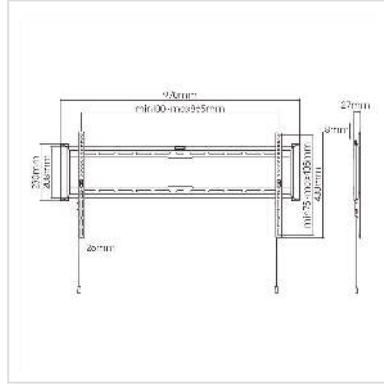

# VALUE TV-Wandhalterung, fest, 43-90 Zoll, bis 75 kg

<b>Artikelnummer</b>	17.99.1224
<b>Hersteller</b>	VALUE
<b>Hersteller-Art.-Nr.</b>	17.99.1224
<b>EAN (Einzelstück)</b>	7630049627741

## Stabile TV-Wandhalterung mit lediglich 27 mm Wandabstand

- Für Bildschirme von 43" bis 90" (max. VESA 800x400)
- Tragkraft von bis zu 75 kg
- Feste Aufhängung
- Besonders geringer Wandabstand von 27 mm
- Sicherung gegen unbeabsichtigtes Lösen der Montagehaken
- Integrierte Wasserwaage

### Technische Daten

Hersteller	VALUE
Produktgruppe	LCD-Monitorarme
Produkttyp	TV-Wandhalterung
Farbe	schwarz
Tragkraft	75 kg
Anzahl Drehpunkte	0
Befestigung	Wandhalterung
Neigbar	nein
Drehbar	nein
Wandabstand	27 mm

Anzahl Monitore	1
Max. Bildschirmdiagonale (cm)	228.6 cm
Max. Bildschirmdiagonale (Zoll)	90 Zoll
Min. Bildschirmdiagonale (cm)	109 cm
Min. Bildschirmdiagonale (Zoll)	43 Zoll
VESA 200 x 200 mm	ja
VESA 300 x 200 mm	ja
VESA 300 x 300 mm	ja
VESA 400 x 200 mm	ja
VESA 400 x 300 mm	ja
VESA 400 x 400 mm	ja
VESA 600 x 400 mm	ja
VESA 800 x 400 mm	ja
Materialgruppe	Metall
Höhe	430 mm
Breite	970 mm
Tiefe	27 mm
Gewicht	2340 g
Verpackungshöhe	40 mm
Verpackungsbreite	260 mm
Verpackungstiefe	1020 mm
Paketgewicht	2.6 kg