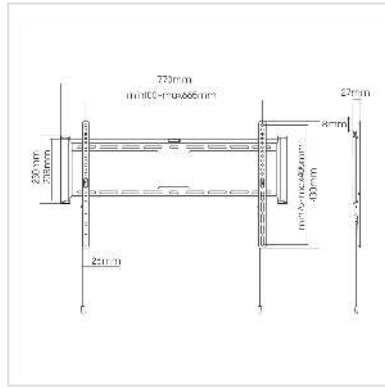

# VALUE TV-Wandhalterung, fest, 37-80 Zoll, bis 75 kg

Artikelnummer	17.99.1222
Hersteller	VALUE
Hersteller-Art.-Nr.	17.99.1222
EAN (Einzelstück)	7630049627727

## Stabile TV-Wandhalterung mit lediglich 27 mm Wandabstand

- Für Bildschirme 37" bis 80" (max. VESA 600x400)
- Tragkraft von bis zu 75 kg
- Feste Aufhängung
- Besonders geringer Wandabstand von 27 mm
- Sicherung gegen unbeabsichtigtes Lösen der Montagehaken
- Integrierte Wasserwaage

### Technische Daten

Hersteller	VALUE
Produktgruppe	LCD-Monitorarme
Produkttyp	TV-Wandhalterung
Farbe	schwarz
Tragkraft	75 kg
Anzahl Drehpunkte	0
Befestigung	Wandhalterung
Neigbar	nein
Drehbar	nein
Wandabstand	27 mm

Anzahl Monitore	1
Max. Bildschirmdiagonale (cm)	203.2 cm
Max. Bildschirmdiagonale (Zoll)	80 Zoll
Min. Bildschirmdiagonale (cm)	94 cm
Min. Bildschirmdiagonale (Zoll)	37 Zoll
VESA 200 x 200 mm	ja
VESA 300 x 200 mm	ja
VESA 300 x 300 mm	ja
VESA 400 x 200 mm	ja
VESA 400 x 300 mm	ja
VESA 400 x 400 mm	ja
VESA 600 x 400 mm	ja
Materialgruppe	Metall
Höhe	430 mm
Breite	770 mm
Tiefe	27 mm
Gewicht	2050 g
Verpackungshöhe	40 mm
Verpackungsbreite	260 mm
Verpackungstiefe	810 mm
Paketgewicht	2.3 kg