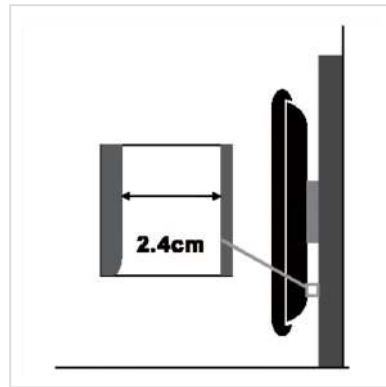

VALUE TV-Monitorwandhalterung, fest, 32-60 Zoll, bis 80 kg

Artikelnummer	17.99.1214
Hersteller	VALUE
Hersteller-Art.-Nr.	17.99.1214
EAN (Einzelstück)	7611990195121

Wandbefestigung für Bildschirme bei geringstem Platzbedarf bis VESA 700x500

- Für Bildschirme mit Diagonalen: 81 bis 152 cm (max. VESA 700x500)
- Belastbarkeit bis 80 kg
- Feste Aufhängung
- Sehr geringer Wandabstand: 25 mm
- Sicherung gegen unbeabsichtigtes Lösen der Montagehaken
- Integrierte Röhrenlibelle (Wasserwaage)
- Variabel einstellbar - alle gängigen Bildschirme mit unterschiedlichen Befestigungspunkten können montiert werden

Technische Daten

Hersteller	VALUE
Produktgruppe	LCD-Monitorarme
Produkttyp	TV-Wandhalterung
Farbe	schwarz
Maximale Tragkraft	80 kg
Anzahl Drehpunkte	0
Befestigung	Wandhalterung
Drehbar	nein

Wandabstand	25 mm
Anzahl Monitore	1
Max. Bildschirmdiagonale (cm)	152 cm
Max. Bildschirmdiagonale (Zoll)	60 Zoll
Min. Bildschirmdiagonale (cm)	81 cm
Min. Bildschirmdiagonale (Zoll)	32 Zoll
VESA 200 x 200 mm	ja
VESA 300 x 300 mm	ja
VESA 400 x 200 mm	ja
VESA 400 x 300 mm	ja
VESA 400 x 400 mm	ja
VESA 600 x 200 mm	ja
VESA 600 x 400 mm	ja
VESA 600 x 500 mm	ja
VESA 700 x 500 mm	ja
Materialgruppe	Metall
Gewicht	3.66 kg
Verpackungshöhe	40 mm
Verpackungsbreite	250 mm
Verpackungstiefe	810 mm
Paketgewicht	4.28 kg