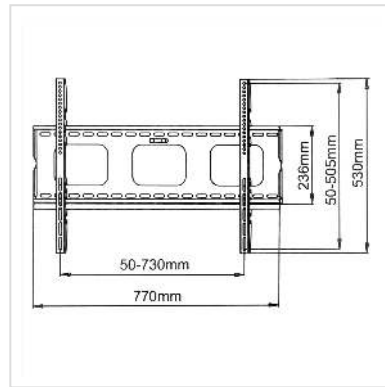

VALUE TV-Monitorwandhalterung, fest, 32-60 Zoll, bis 80 kg

Artikelnummer	17.99.1214
Hersteller	VALUE
Hersteller-Art.-Nr.	17.99.1214
EAN (Einzelstück)	7611990195121

Wandbefestigung für Bildschirme bei geringstem Platzbedarf bis VESA 700x500

- Für Bildschirme mit Diagonalen: 81 bis 152 cm (max. VESA 700x500)
- Belastbarkeit bis 80 kg
- Feste Aufhängung
- Sehr geringer Wandabstand: 25 mm
- Sicherung gegen unbeabsichtigtes Lösen der Montagehaken
- Integrierte Röhrenlibelle (Wasserwaage)
- Variabel einstellbar - alle gängigen Bildschirme mit unterschiedlichen Befestigungspunkten können montiert werden

Technische Daten

Hersteller	VALUE
Produktgruppe	LCD-Monitorarme
Produkttyp	TV-Wandhalterung
Farbe	schwarz
Maximale Tragkraft	80 kg
Anzahl Drehpunkte	0
Befestigung	Wandhalterung
Drehbar	nein

Wandabstand	25 mm
Anzahl Monitore	1
Max. Bildschirmdiagonale (cm)	152 cm
Max. Bildschirmdiagonale (Zoll)	60 Zoll
Min. Bildschirmdiagonale (cm)	81 cm
Min. Bildschirmdiagonale (Zoll)	32 Zoll
VESA 200 x 200 mm	ja
VESA 300 x 300 mm	ja
VESA 400 x 200 mm	ja
VESA 400 x 300 mm	ja
VESA 400 x 400 mm	ja
VESA 600 x 200 mm	ja
VESA 600 x 400 mm	ja
VESA 600 x 500 mm	ja
VESA 700 x 500 mm	ja
Materialgruppe	Metall
Gewicht	3.66 kg
Verpackungshöhe	40 mm
Verpackungsbreite	250 mm
Verpackungstiefe	810 mm
Paketgewicht	4.28 kg