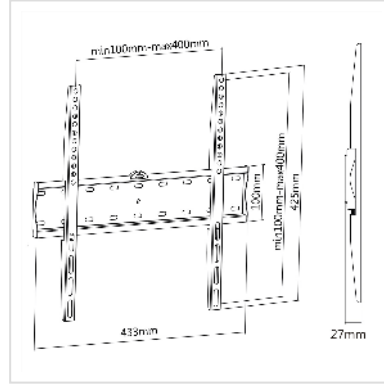

VALUE TV-Wandhalterung, fest, 32-55 Zoll, bis 40 kg

Artikelnummer	17.99.1213
Hersteller	VALUE
Hersteller-Art.-Nr.	17.99.1213
EAN (Einzelstück)	7630049616226

Stabile und feste TV Wandhalterung mit gerade mal 27mm Wandabstand - die Tragkraft beträgt bis zu 40kg und die Halterung unterstützt maximal VESA 400x400.

- Für Bildschirme von 32" bis 55" (max. VESA 400x400)
- Tragkraft von bis zu 40kg
- Feste Aufhängung
- Sehr geringer Wandabstand von 27mm
- Sicherung gegen unbeabsichtigtes Lösen der Montagehaken
- Integrierte Wasserwaage

Technische Daten

Hersteller	VALUE
Produktgruppe	LCD-Monitorarme
Produkttyp	TV-Wandhalterung
Farbe	schwarz
Tragkraft	40 kg
Anzahl Drehpunkte	0
Befestigung	Wandhalterung
Neigbar	nein
Drehbar	nein

Wandabstand	2.7 cm
Anzahl Monitore	1
Max. Bildschirmdiagonale (cm)	139 cm
Max. Bildschirmdiagonale (Zoll)	55 Zoll
Min. Bildschirmdiagonale (cm)	81 cm
Min. Bildschirmdiagonale (Zoll)	32 Zoll
VESA 200 x 200 mm	ja
VESA 300 x 300 mm	ja
VESA 400 x 200 mm	ja
VESA 400 x 300 mm	ja
VESA 400 x 400 mm	ja
Materialgruppe	Metall
Gewicht	1147.6 g
Verpackungshöhe	60 mm
Verpackungsbreite	80 mm
Verpackungstiefe	470 mm
Paketgewicht	1.2 kg