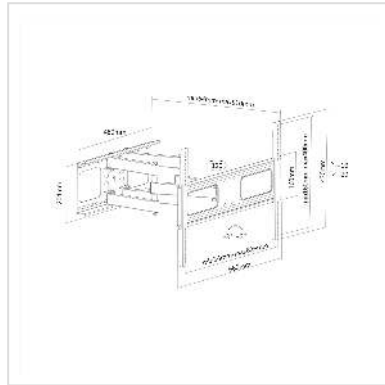

VALUE TV-Wandhalterung, flexibel, 37-70 Zoll, bis 50 kg

Artikelnummer	17.99.1205
Hersteller	VALUE
Hersteller-Art.-Nr.	17.99.1205
EAN (Einzelstück)	7611990171835

Stabile und flexibel einstellbare Wandbefestigung für TV-Monitore mit Diagonalen von 37" bis 70"

- Für Bildschirme mit Diagonalen: 94 cm bis 177,8 cm (37" bis 70")
- Belastbarkeit bis 50 kg
- Wandabstand je nach Einstellung: 64 mm bis 510 mm
- Monitor kann bis zu 60° nach rechts oder links gedreht werden
- Einstellbarer Neigungswinkel bis zu 10° nach oben oder bis zu 20° nach unten
- Erlaubt, den Monitor um bis zu 3° aus der Waagrechten zu drehen
- Feste Aufhängung
- Bildschirme mit unterschiedlichen Befestigungspunkten können montiert werden
- Lochabstände 34 mm bis 626 mm horizontal, 160 mm bis 400 mm vertikal

Technische Daten:

- Material: Stahl
- Produktgewicht: 7 kg
- Empfohlene Bildschirmgröße: Diagonale 37" (94 cm) bis 70" (177,8 cm)
- Maximales Bildschirmgewicht: 50 kg
- Bildschirmbefestigung: Lochabstand bis zu 626 x 400 mm

Technische Daten

Hersteller	VALUE
Produktgruppe	LCD-Monitorarme

Produkttyp	TV-Wandhalterung
Farbe	schwarz
Tragkraft	50 kg
Befestigung	Wandhalterung
Verstellmöglichkeit	Einstellbarer Federspanner
Neigbar	ja
Drehbar	ja
Wandabstand	6.4 cm
Anzahl Monitore	1
Max. Bildschirmdiagonale (cm)	177.8 cm
Max. Bildschirmdiagonale (Zoll)	70 Zoll
Min. Bildschirmdiagonale (cm)	94 cm
Min. Bildschirmdiagonale (Zoll)	37 Zoll
VESA 200 x 200 mm	ja
VESA 300 x 300 mm	ja
VESA 400 x 200 mm	ja
VESA 400 x 300 mm	ja
VESA 400 x 400 mm	ja
VESA 600 x 200 mm	ja
VESA 600 x 400 mm	ja
Materialgruppe	Metall
Gewicht	6991.5 g
Verpackungshöhe	74 mm
Verpackungsbreite	220 mm