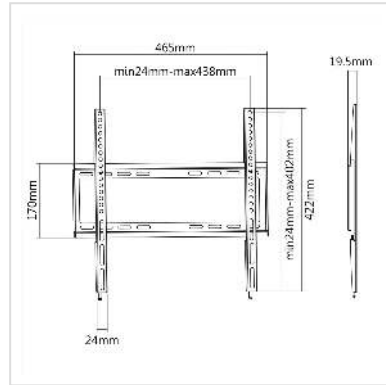

VALUE Slim TV-Wandhalterung, fest, 32-55 Zoll, bis 35 kg

Artikelnummer	17.99.1202
Hersteller	VALUE
Hersteller-Art.-Nr.	17.99.1202
EAN (Einzelstück)	7611990150878

Wandbefestigung mit fester Aufhängung für Bildschirme bei geringstem Platzbedarf

- Für Bildschirme mit Diagonalen: 81 bis 139 cm (max. VESA 400x400)
- Belastbarkeit bis 35 kg
- Feste Aufhängung
- Sehr geringer Wandabstand: 19 mm
- Sicherung gegen unbeabsichtigtes Lösen der Montagehaken
- Variabel einstellbar - Bildschirme mit unterschiedlichen Befestigungspunkten können montiert werden

Technische Daten

Hersteller	VALUE
Produktgruppe	LCD-Monitorarme
Produkttyp	TV-Wandhalterung
Farbe	schwarz
Tragkraft	35 kg
Anzahl Drehpunkte	0
Befestigung	Wandhalterung
Drehbar	nein

Anzahl Monitore	1
Max. Bildschirmdiagonale (cm)	139 cm
Max. Bildschirmdiagonale (Zoll)	55 Zoll
Min. Bildschirmdiagonale (cm)	81 cm
Min. Bildschirmdiagonale (Zoll)	32 Zoll
VESA 200 x 200 mm	ja
VESA 300 x 300 mm	ja
VESA 400 x 200 mm	ja
VESA 400 x 400 mm	ja
Materialgruppe	Metall
Gewicht	886.4 g
Verpackungshöhe	25 mm
Verpackungsbreite	180 mm
Verpackungstiefe	475 mm
Paketgewicht	1.066 kg