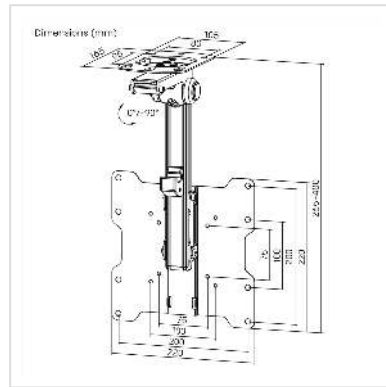

VALUE TV-Deckenhalterung, klappbar, 17-37 Zoll, bis 20 kg

Artikelnummer 17.99.1186
Hersteller VALUE
Hersteller-Art.-Nr. 17.99.1186
EAN (Einzelstück) 7630049634435

Diese VALUE TV-Wandhalterung ist klappbar und eignet sich daher für die Montage an Dachschrägen. Darüber hinaus ist die Halterung schwenkbar und höhenverstellbar und unterstützt 17"-37" Monitore bis zu 20 kg.

- Zur Deckenmontage und für Dachschrägen geeignet
- Für Monitore mit VESA 75x75, 100x100, 200x100, 200x200
- Für Bildschirmgrößen von 43,18 - 93,98 cm (17" - 37")
- Max. VESA 200x200
- Tragkraft bis zu 20 kg
- Abmessungen (H x B x T): 400 x 220 x 165 mm

- Neigungsbereich: +0° ~ -90°
- Schwenkbereich: +45° ~ -45°
- Lieferumfang: Deckenhalterung, Montageschrauben, Montagewerkzeug, Bedienungsanleitung

Technische Daten

Hersteller	VALUE
Produktgruppe	LCD-Monitorarme
Produkttyp	Monitorarm, Deckenmontage
Farbe	schwarz

Lieferumfang	Deckenhalterung, Montageschrauben, Montagewerkzeug, Bedienungsanleitung
Maximale Tragkraft	20 kg
Befestigung	Deckenbefestigung
Armlänge maximal	400
Neigbar	ja
Höhenverstellbar	ja
Drehbar	ja
Wandabstand	85 mm
Anzahl Monitore	1
Max. Bildschirmdiagonale (cm)	93.98 cm
Max. Bildschirmdiagonale (Zoll)	37 Zoll
Min. Bildschirmdiagonale (cm)	43.18 cm
Min. Bildschirmdiagonale (Zoll)	17 Zoll
VESA 75 x 75 mm	ja
VESA 100 x 100 mm	ja
VESA 200 x 100 mm	ja
VESA 200 x 200 mm	ja
Materialgruppe	Metall
Höhe	400 mm
Breite	220 mm
Tiefe	165 mm
Gewicht	1720 g
Verpackungshöhe	90 mm