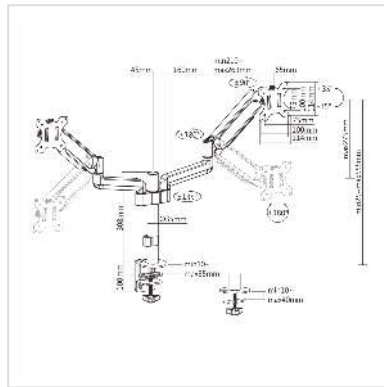

VALUE Dual LCD-Arm Trägerstange, 4 Gelenke, Tischmontage, bis 2x 9 kg

Artikelnummer	17.99.1182
Hersteller	VALUE
Hersteller-Art.-Nr.	17.99.1182
EAN (Einzelstück)	7630049627666

Der LCD-Monitorarm Trägerstange zur Tischklemmmontage kann mit 4 Gelenken flexibel eingestellt werden.

- Zum Klemmen an der Tischkante bis zu einer Plattenstärke von 8,5 cm
- Die Monitorarme sind an der Trägerstange höhenverstellbar
- Zusätzlich können die Monitore über die Arme individuell in Höhe, Seiten- und Neigungswinkel verstellt werden
- Zur Befestigung von Bildschirmen mit VESA 75 (75x75mm) bzw. VESA 100 (100x100mm)
- Tragkraft: bis 2x 9 kg

Technische Daten

Hersteller	VALUE
Produktgruppe	LCD-Monitorarme
Produkttyp	Monitorarm, Tischmontage
Farbe	schwarz
Tragkraft	18 kg
Anzahl Drehpunkte	5
Befestigung	Tischklemmmontage
Armlänge maximal	450 mm
Verstellmöglichkeit	Einstellbarer Federspanner

Neigbar	ja
Höhenverstellbar	ja
Drehbar	ja
Anzahl Monitore	2
Max. Bildschirmdiagonale (cm)	81 cm
Max. Bildschirmdiagonale (Zoll)	32 Zoll
Min. Bildschirmdiagonale (cm)	43 cm
Min. Bildschirmdiagonale (Zoll)	17 Zoll
VESA 75 x 75 mm	ja
VESA 100 x 100 mm	ja
Materialgruppe	Metall
Technische Besonderheiten	Höhenverstellbar
Gewicht	4400 g
Verpackungshöhe	170 mm
Verpackungsbreite	250 mm
Verpackungstiefe	380 mm
Paketgewicht	5 kg