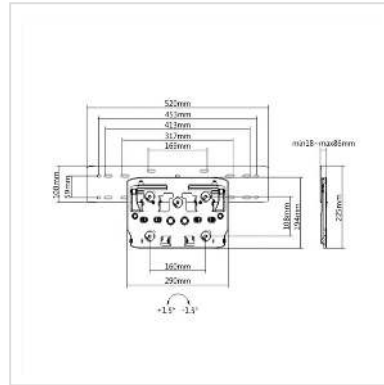

VALUE TV-Monitorwandhalterung für SAMSUNG Q-Serie, Q7, Q8, Q9, Q7FN, Q9FN, bis 50 kg

Artikelnummer 17.99.1169
Hersteller VALUE
Hersteller-Art.-Nr. 17.99.1169
EAN (Einzelstück) 7630049614697

TV Wandhalterung für Bildschirme der Samsung® Q-Serie™ (Q7™ / Q8™ / Q9™ / Q7FN™ / Q9FN™) bei geringstem Platzbedarf

- Für Bildschirme der Samsung Q-Serie™ (Q7/Q8/Q9/Q7FN/Q9FN) mit bis zu 75"
- Belastbarkeit bis 50 kg
- Feste Aufhängung
- Sehr geringer Wandabstand: 17 - 92 mm
- Sicherung gegen unbeabsichtigtes Lösen der Montagehaken
- Neigbarkeit: +3° ~ -3°
- Halterung aus solidem, schwarzem Stahl

Technische Daten

Hersteller	VALUE
Produktgruppe	LCD-Monitorarme
Produkttyp	TV-Wandhalterung
Farbe	schwarz
Tragkraft	50 kg
Anzahl Drehpunkte	0
Befestigung	Wandhalterung
Neigbar	ja

Drehbar	nein
Wandabstand	1.7 cm
Anzahl Monitore	1
Max. Bildschirmdiagonale (Zoll)	75 Zoll
Materialgruppe	Metall
Technische Besonderheiten	Geeignet nur für Samsung Q Serie (Q7™/Q8™/Q9™/Q7FN™/Q9FN™)
Gewicht	2923.9 g
Verpackungshöhe	60 mm
Verpackungsbreite	250 mm
Verpackungstiefe	560 mm
Paketgewicht	3.4 kg