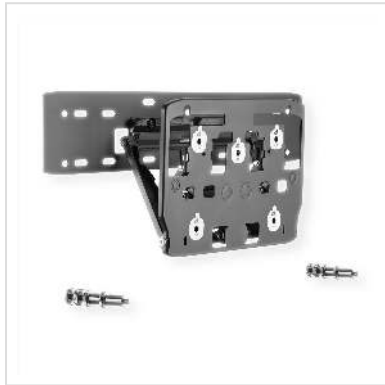

VALUE TV-Monitorwandhalterung für SAMSUNG Q-Serie, Q7, Q8, Q9, Q7FN, Q9FN, bis 50 kg

Artikelnummer 17.99.1169
Hersteller VALUE
Hersteller-Art.-Nr. 17.99.1169
EAN (Einzelstück) 7630049614697

TV Wandhalterung für Bildschirme der Samsung® Q-Serie™ (Q7™ / Q8™ / Q9™ / Q7FN™ / Q9FN™) bei geringstem Platzbedarf

- Für Bildschirme der Samsung Q-Serie™ (Q7/Q8/Q9/Q7FN/Q9FN) mit bis zu 75"
- Belastbarkeit bis 50 kg
- Feste Aufhängung
- Sehr geringer Wandabstand: 17 - 92 mm
- Sicherung gegen unbeabsichtigtes Lösen der Montagehaken
- Neigbarkeit: +3° ~ -3°
- Halterung aus solidem, schwarzem Stahl

Technische Daten

Hersteller	VALUE
Produktgruppe	LCD-Monitorarme
Produkttyp	TV-Wandhalterung
Farbe	schwarz
Tragkraft	50 kg
Anzahl Drehpunkte	0
Befestigung	Wandhalterung
Neigbar	ja

Drehbar	nein
Wandabstand	1.7 cm
Anzahl Monitore	1
Max. Bildschirmdiagonale (Zoll)	75 Zoll
Materialgruppe	Metall
Technische Besonderheiten	Geeignet nur für Samsung Q Serie (Q7™/Q8™/Q9™/Q7FN™/Q9FN™)
Gewicht	2923.9 g
Verpackungshöhe	60 mm
Verpackungsbreite	250 mm
Verpackungstiefe	560 mm
Paketgewicht	3.4 kg