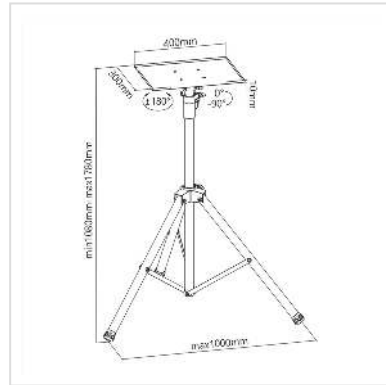

VALUE Höhenverstellbares Dreibein-Stativ, schwarz

Artikelnummer	17.99.1168
Hersteller	VALUE
Hersteller-Art.-Nr.	17.99.1168
EAN (Einzelstück)	7630049612983

Dieses höhenverstellbare Dreibein-Stativ ist eine praktische Lösung, die für zahlreiche Anwendungen geeignet ist. An der Oberseite ist eine um 90° schwenkbare VESA-Platte befestigt, die fast jeden Laptop oder jede andere Ausrüstung für die Arbeit oder für Präsentationen aufnimmt.

- Rutschfeste Gummipuffer: Schützen Sie die Arbeitsfläche vor Kratzern oder Scheuerstellen.
- Easy-Grip-Knöpfe: für schnelles Kippen und Verriegeln
- Verriegelbarer Drehknopf: sorgt für eine sichere Position bei jeder Höheneinstellung
- Sicherheitsleistenstopper: Verhindert das Verrutschen Ihrer Geräte
- Höhenverstellung: erfüllt die unterschiedlichen Präferenzen des Benutzers
- Stufenlos höhenverstellbar (min. 1080 mm - max. 1780 mm) und somit je nach Bedarf und Anforderung anpassbar
- Mit einer Arbeitsfläche von 400 x 300 mm bietet diese Workstation genügend Platz für Notebook/Laptop oder Beamer (wenn ein Monitorarm verwendet wird)
- VESA kompatibel (75 x 75 mm / 100 x 100 mm) bei Verwendung eines Monitors (max. 81 cm Diagonale)
- Maximale Tragkraft: bis zu 15 kg
- Gerundete Ecken und Kanten

Technische Daten

Hersteller	VALUE
Produktgruppe	Büromöbel
Produkttyp	PC-Arbeitsplatz
Farbe	schwarz

Tragkraft	15 kg
Verstellmöglichkeit	Einstellbarer Federspanner
Neigbar	ja
Höhenverstellbar	ja
Drehbar	ja
Anzahl Monitore	1
Max. Bildschirmdiagonale (cm)	81 cm
Min. Bildschirmdiagonale (cm)	33 cm
VESA 75 x 75 mm	ja
VESA 100 x 100 mm	ja
Materialgruppe	Metall
Gewicht	4563.7 g
Verpackungshöhe	170 mm
Verpackungsbreite	350 mm
Verpackungstiefe	1050 mm
Paketgewicht	6.25 kg