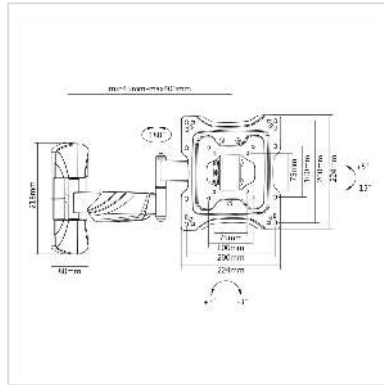

VALUE LCD-/TV Wandhalterung, 5 Gelenke, 23-42 Zoll, bis 25 kg

Artikelnummer	17.99.1143
Hersteller	VALUE
Hersteller-Art.-Nr.	17.99.1143
EAN (Einzelstück)	7611990150113

Der LCD-Monitorarm kann flexibel auf den besten Blickwinkel für den Betrachter eingestellt werden

- Maximale Tragkraft: 25 kg
- Zur Wandmontage
- Zur Befestigung von Bildschirmen mit VESA 75 (75x75mm), VESA 100 (100x100mm), VESA 200 (200x200mm) und VESA 200x100
- Monitorkabel kann mit beiliegenden Clips am Monitorarm befestigt werden

Technische Daten

Hersteller	VALUE
Produktgruppe	LCD-Monitorarme
Produkttyp	Monitorarm, Wandmontage
Farbe	schwarz
Lieferumfang	Trägerarm, Montageschrauben, 6mm-Innensechskantschlüssel, Anleitung, Kabelclips
Maximale Tragkraft	25 kg
Anzahl Drehpunkte	5
Befestigung	Wandbefestigung
Armlänge maximal	400 mm

Verstellmöglichkeit	Einstellbarer Federspanner
Anzahl Monitore	1
Max. Bildschirmdiagonale (cm)	106.68 cm
Max. Bildschirmdiagonale (Zoll)	42 Zoll
Min. Bildschirmdiagonale (cm)	58.42 cm
Min. Bildschirmdiagonale (Zoll)	23 Zoll
VESA 75 x 75 mm	ja
VESA 100 x 100 mm	ja
VESA 200 x 100 mm	ja
VESA 200 x 200 mm	ja
Materialgruppe	Metall
Gewicht	2266.6 g
Verpackungshöhe	55 mm
Verpackungsbreite	270 mm
Verpackungstiefe	330 mm
Paketgewicht	2.68 kg