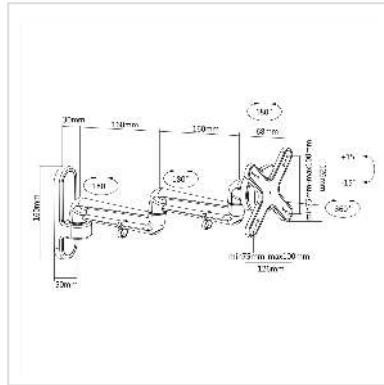

# VALUE LCD-Befestigung, Wandmontage, 4 Gelenke, bis 15 kg

<b>Artikelnummer</b>	17.99.1129
<b>Hersteller</b>	VALUE
<b>Hersteller-Art.-Nr.</b>	17.99.1129
<b>EAN (Einzelstück)</b>	7611990149858

**Der LCD-Monitorarm kann flexibel auf den besten Blickwinkel für den Betrachter eingestellt werden**

- Zur Wandmontage
- Zur Befestigung von Bildschirmen mit VESA 75 (75x75mm) und VESA 100 (100x100mm)
- Monitorkabel kann mit beiliegenden Clips am Monitorarm befestigt werden

## Technische Daten

Hersteller	VALUE
Produktgruppe	LCD-Monitorarme
Produkttyp	Monitorarm, Wandmontage
Farbe	grau
Lieferumfang	Trägerarm, Montageschrauben, 6mm-Inbusschlüssel, Anleitung, Kabelclips
Tragkraft	15 kg
Anzahl Drehpunkte	5
Befestigung	Wandbefestigung
Armlänge maximal	418 mm
Verstellmöglichkeit	Einstellbarer Federspanner

Anzahl Monitore	1
VESA 75 x 75 mm	ja
VESA 100 x 100 mm	ja
Materialgruppe	Metall
Gewicht	1239.3 g
Verpackungshöhe	105 mm
Verpackungsbreite	255 mm
Verpackungstiefe	280 mm
Paketgewicht	1.62 kg