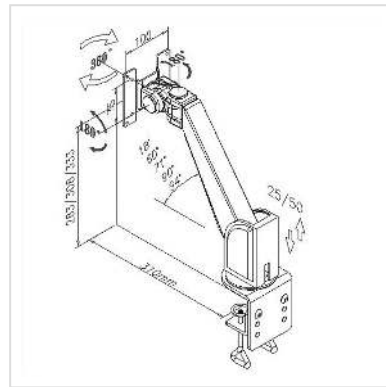

VALUE LCD-Monitorarm, Wand-/Tischmontage, bis 10 kg

Artikelnummer	17.99.1123
Hersteller	VALUE
Hersteller-Art.-Nr.	17.99.1123
EAN (Einzelstück)	7611990185726

Monitorarm zur Befestigung von Bildschirmen mit VESA 75 oder 100 an die Wand oder am Tisch

- Der VALUE LCD-Monitorarm kann flexibel auf den besten Blickwinkel für den Betrachter eingestellt werden
- Die Justierung kann mit wenigen Handgriffen erfolgen
- Kann an die Wand geschraubt oder per Schraubklemme am Tisch montiert werden
- Kabelführung im Arm
- Zur Befestigung von Bildschirmen mit VESA 75 (75x75mm) oder VESA 100 (100x100mm)
- Tragkraft: Max. 10kg

Technische Daten

Hersteller	VALUE
Produktgruppe	LCD-Monitorarme
Produkttyp	Monitorarm, Wand- oder Tischmontage
Farbe	grau
Tragkraft	10 kg
Anzahl Drehpunkte	5
Befestigung	Wandmontage oder Schraubklemmenbefestigung
Armlänge maximal	250 mm

Materialgruppe	Metall
----------------	--------

Technische Besonderheiten	Kabelführung im Arm
---------------------------	---------------------

Gewicht	3805 g
---------	--------

Verpackungshöhe	190 mm
-----------------	--------