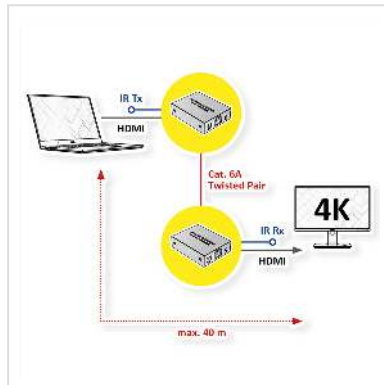

# VALUE HDMI A/V Extender über Kat.6A Kabel, 4K@30Hz, 40m

Artikelnummer	14.99.3465
Hersteller	VALUE
Hersteller-Art.-Nr.	14.99.3465
EAN (Einzelstück)	7630049626911

2160p

4K

**Der VALUE HDMI A/V Extender überträgt ein HDMI-Signal von einem Quellgerät wie einem DVD-Player, einem PC/Laptop oder einer Konsole via Kat.6A-Kabel an ein Anzeigegerät, wie ein TV-Gerät, einen Monitor oder Beamer/Projektor - und das mit einer Auflösung von bis zu 3840x2160 @30Hz (max. 40 m)!**

Die Audio- / Videoübertragung des HDMI-Signals erfolgt über Kat.6A-Kabel. Es werden Übertragungsraten bis zu 4K (3840x2160) @30Hz auf eine Distanz von bis zu 40 m erreicht.

- Überträgt HDMI Signale von Quellgeräten wie DVD-Playern, PCs/Laptops oder Konsolen an ein TV-Gerät, einen Monitor oder Beamer/Projektor
- Auflösung: 4K (3840x2160) @30Hz auf bis zu 40 m
- HDCP-kompatibel
- Unterstützt HDR10
- Schwarzes Metallgehäuse

## Technische Daten

Hersteller	VALUE
Produktgruppe	Splitter und Selektoren
Produkttyp	HDMI-Verlängerung

Farbe	schwarz
Lieferumfang	Sender, Empfänger, 1 Netzteil, Handbuch
Schnittstelle	HDMI
Max. Distanz	40 m
Max. Bandbreite	600 MHz
Eingänge Video	HDMI
Ausgang Video	HDMI
Max. Auflösung (nom.)	2160p
Max. Auflösung	3840 x 2160 @30Hz (4K, Full HD)
Abmessungen (HxBxT)	21 x 60 x 75 mm
Netzteil	Steckernetzteil
Leistung Netzteil	5VDC, 2A
Betriebstemperatur min.	-20 °C
Betriebstemperatur max.	60 °C
Höhe	21 mm
Breite	60 mm
Tiefe	75 mm
Gewicht	260 g
Verpackungshöhe	80 mm
Verpackungsbreite	120 mm
Verpackungstiefe	150 mm
Paketgewicht	0.06 kg