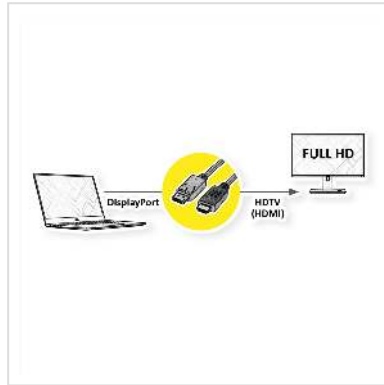

VALUE DisplayPort Kabel DP - HDTV, ST/ST, schwarz, 4,5 m

Artikelnummer	11.99.5783
Hersteller	VALUE
Hersteller-Art.-Nr.	11.99.5783
EAN (Einzelstück)	7611990134205

2K

DisplayPort nach HDTV Kabel zum Übertragen von Inhalten von beispielsweise Ihrer Grafikkarte (DisplayPort) auf Ihren TV (HDTV) - mit einer Qualität von bis zu 1920x1080 @60Hz, inkl. Audio-Übertragung!

- HDTV ist der Standard für die digitale Video-Übertragung im TV-/Multimedia-Bereich für z.B.: Anbindung eines TV-Gerätes mit HDMI-Schnittstelle an ein Abspielgerät mit DisplayPort-Anschluss.
- Kabel mit einem DisplayPort- und einem HDTV-Stecker. DisplayPort ist signalkompatibel zu HDMI.
- Hinweis: Ein DisplayPort-HDTV-Kabel ist nur in einer Richtung verwendbar: der DisplayPort-Stecker ist nur auf der Datenquellenseite verwendbar (z.B. Grafikkarte).

Technische Daten

Hersteller	VALUE
Produktgruppe	Kabel
Produkttyp	DP-HDTV-Kabel
Farbe	schwarz
Länge	4.5 m

Übertragungsqualität	DisplayPort v1.1
Max. Auflösung	1920 x 1080 / 1920 x 1200 @60Hz (2K, Full HD)
Stecker Seite 1	DisplayPort Stecker
Stecker Seite 2	HDTV Stecker
Seite 1 Typ des Anschlusses	DisplayPort
Seite 1 Art des Anschlusses	Männlich (Stecker)
Seite 2 Typ des Anschlusses	HDTV
Seite 2 Art des Anschlusses	Männlich (Stecker)
Anwendungsbereich	extern
Kabelschirmung	geschirmt
Gewicht	248.1 g
Verpackungshöhe	35 mm
Verpackungsbreite	160 mm
Verpackungstiefe	170 mm
Paketgewicht	0.2 kg