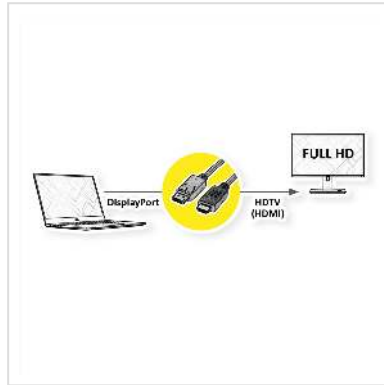

VALUE DisplayPort Kabel DP - HDTV, ST/ST, schwarz, 1 m

Artikelnummer	11.99.5780
Hersteller	VALUE
Hersteller-Art.-Nr.	11.99.5780
EAN (Einzelstück)	7611990134144

2K

DisplayPort nach HDTV Kabel zum Übertragen von Inhalten von beispielsweise Ihrer Grafikkarte (DisplayPort) auf Ihren TV (HDTV) - mit einer Qualität von bis zu 1920x1080 @60Hz, inkl. Audio-Übertragung!

- HDTV ist der Standard für die digitale Video-Übertragung im TV-/Multimedia-Bereich für z.B.: Anbindung eines TV-Gerätes mit HDMI-Schnittstelle an ein Abspielgerät mit DisplayPort-Anschluss.
- Kabel mit einem DisplayPort- und einem HDTV-Stecker. DisplayPort ist signalkompatibel zu HDMI.
- Hinweis: Ein DisplayPort-HDTV-Kabel ist nur in einer Richtung verwendbar: der DisplayPort-Stecker ist nur auf der Datenquellenseite verwendbar (z.B. Grafikkarte).

Technische Daten

Hersteller	VALUE
Produktgruppe	Kabel
Produkttyp	DP-HDTV-Kabel
Farbe	schwarz
Länge	1 m

Übertragungsqualität	DisplayPort v1.1
Max. Auflösung	1920 x 1080 / 1920 x 1200 @60Hz (2K, Full HD)
Stecker Seite 1	DisplayPort Stecker
Stecker Seite 2	HDTV Stecker
Seite 1 Typ des Anschlusses	DisplayPort
Seite 1 Art des Anschlusses	Männlich (Stecker)
Seite 2 Typ des Anschlusses	HDTV
Seite 2 Art des Anschlusses	Männlich (Stecker)
Anwendungsbereich	extern
Kabelschirmung	geschirmt
Gewicht	70.6 g
Verpackungshöhe	10 mm
Verpackungsbreite	130 mm
Verpackungstiefe	120 mm
Paketgewicht	0.1 kg