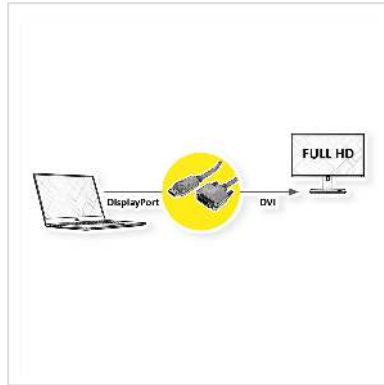

VALUE DisplayPort Kabel DP ST - DVI-D ST, schwarz, 3 m

Artikelnummer	11.99.5611
Hersteller	VALUE
Hersteller-Art.-Nr.	11.99.5611
EAN (Einzelstück)	7611990126699

2K

Schließen Sie Ihre Grafikkarte mittels DisplayPort an einen Monitor mit DVI Anschluss an - mit einer maximalen Auflösung von bis zu 1920x1080 @60Hz!

- DVI ist der Standard für die digitale Video-Übertragung im Computer-Bereich.
- Display Port ist der neue Standard für die digitale Audio/Video-Übertragung im TV- und Multimedia-Bereich für z.B. die Anbindung eines Monitors mit DVI-Schnittstelle an eine Grafikkarte mit DisplayPort-Anschluss. Der DisplayPort ist signalkompatibel zu DVI.
- Kabel mit einem DisplayPort-Stecker und einem DVI-Stecker

Technische Daten

Hersteller	VALUE
Produktgruppe	Kabel
Produkttyp	DP-DVI-Kabel
Farbe	schwarz
Länge	3 m
Übertragungsqualität	DisplayPort v1.1
Max. Auflösung	1920 x 1080 / 1920 x 1200 @60Hz (2K, Full HD)

Seite 1 Typ des Anschlusses	DisplayPort
Seite 1 Art des Anschlusses	Männlich (Stecker)
Seite 2 Typ des Anschlusses	DVI-D 24+1, Dual-Link
Seite 2 Art des Anschlusses	Männlich (Stecker)
Anwendungsbereich	extern
Kabelschirmung	geschirmt
Handverriegelungsschrauben	ja
Kabel LSOH	nein
Gewicht	210.2 g
Verpackungshöhe	25 mm
Verpackungsbreite	160 mm
Verpackungstiefe	160 mm
Paketgewicht	0.2 kg