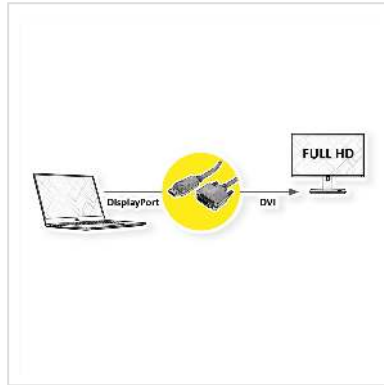

VALUE DisplayPort Kabel DP ST - DVI-D ST, schwarz, 2 m

Artikelnummer	11.99.5610
Hersteller	VALUE
Hersteller-Art.-Nr.	11.99.5610
EAN (Einzelstück)	7611990126422

2K

Schließen Sie Ihre Grafikkarte mittels DisplayPort an einen Monitor mit DVI Anschluss an - mit einer maximalen Auflösung von bis zu 1920x1080 @60Hz!

- DVI ist der Standard für die digitale Video-Übertragung im Computer-Bereich.
- Display Port ist der neue Standard für die digitale Audio/Video-Übertragung im TV- und Multimedia-Bereich für z.B. die Anbindung eines Monitors mit DVI-Schnittstelle an eine Grafikkarte mit DisplayPort-Anschluss. Der DisplayPort ist signalkompatibel zu DVI.
- Kabel mit einem DisplayPort-Stecker und einem DVI-Stecker

Technische Daten

Hersteller	VALUE
Produktgruppe	Kabel
Produkttyp	DP-DVI-Kabel
Farbe	schwarz
Länge	2 m
Übertragungsqualität	DisplayPort v1.1
Max. Auflösung	1920 x 1080 / 1920 x 1200 @60Hz (2K, Full HD)

Seite 1 Typ des Anschlusses	DisplayPort
Seite 1 Art des Anschlusses	Männlich (Stecker)
Seite 2 Typ des Anschlusses	DVI-D 24+1, Dual-Link
Seite 2 Art des Anschlusses	Männlich (Stecker)
Anwendungsbereich	extern
Kabelschirmung	geschirmt
Handverriegelungsschrauben	ja
Kabel LSOH	nein
Gewicht	153.6 g
Verpackungshöhe	30 mm
Verpackungsbreite	170 mm
Verpackungstiefe	180 mm
Paketgewicht	0.144 kg