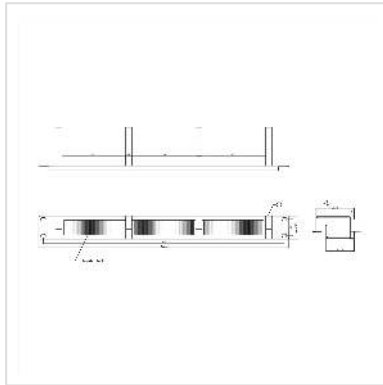

ROLINE 19"-Frontplatte, 4 Ösen Typ G, Kabeldurchführung (Bürste), RAL 7035 Lichtgrau

Artikelnummer	26.30.0019
Hersteller	ROLINE
Hersteller-Art.-Nr.	26.30.0019
EAN (Einzelstück)	7630049624771

19"-Kabelführung 1HE, mit 4 Kabelösen Typ G, schwarz, Kabeldurchführung mit Bürstendichtung

- Kabelführung für Server- oder Datenschrankumgebungen - zum Beispiel für die horizontale Kabelzuführung zu Verteilerfeldern oder zu Switches
- Die Kabelösen sorgen für einen idealen Biegeradius für die Netzkabel - die Verkabelung wird sauberer und wirkt professioneller
- Mit Öffnung zur Kabeldurchführung von vorn nach hinten, mit Bürstendichtung
- 4 große Kabelösen (G-Typ) für die horizontale Kabelführung
- Material: Stahlblech/Kunststoff
- Geeignet für die Montage in allen 19"-Datenschränken und Server-Racks
- Abmessungen: (H x B x T) 44 x 483 x 72 mm

Technische Daten

Hersteller	ROLINE
Produktgruppe	19"/-10"-Kabelmanagement
Produkttyp	Kabelführung
Farbe	RAL 7035 Lichtgrau
Lieferumfang	19"-Panel inkl. Montagematerial
Zur Montage benötigte 19"-Ebenen	1

Holmontage	nein
Benötigte Einbauhöhe	1 HE
Kabelführung	19"
Anzahl Kabelösen	4
Gewicht	409.7 g
Verpackungshöhe	60 mm
Verpackungsbreite	510 mm
Verpackungstiefe	100 mm
Paketgewicht	0.6 kg