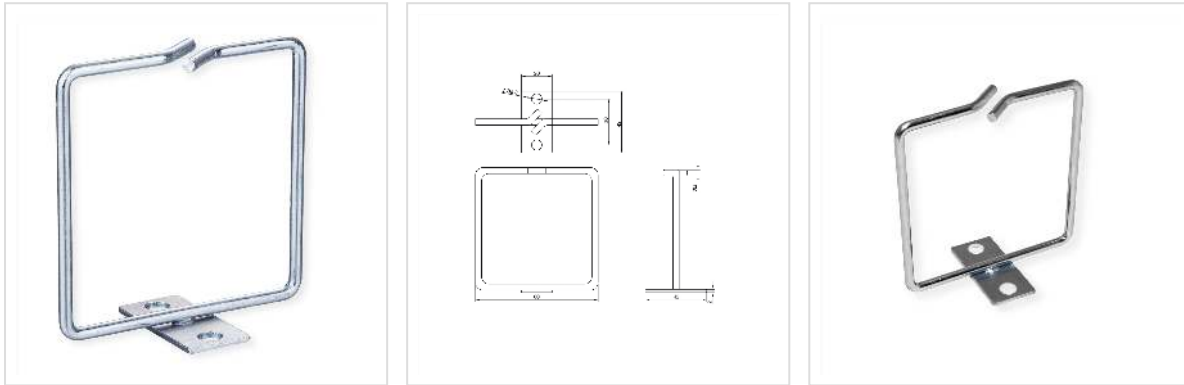

ROLINE Kabelöse, 80x80 mm, Metall, Kabeleinführung vorn

Artikelnummer	26.30.0017
Hersteller	ROLINE
Hersteller-Art.-Nr.	26.30.0017
EAN (Einzelstück)	7630049624726

ROLINE Kabelöse mit gebogener Öffnung vorne für leichtes Einführen von Kabeln - die Größe von 80x80 mm bietet sehr viel Platz für Ihre Kabelstränge und sorgt so für eine ordentliche Verkabelung in Ihrem Schrank.

- Zur Montage an 19"-Winkelprofilen
- Hilft bei der sauberen Verkabelung Ihrer Netzwerktechnik
- Vertikale Kabelführung zentral vor dem 19"-Winkel
- Kabelmanager aus 5 mm starkem Rundmetall, verzinkt
- Winkel mittig angeschweißt - ideal, wenn seitlich der 19"-Winkel wenig Platz ist

Technische Daten

Hersteller	ROLINE
Produktgruppe	19"/-10"-Kabelmanagement
Produkttyp	Kabelöse
Farbe	silberfarben
Lieferumfang	Kabelöse
Höhe	80 mm
Breite	80 mm
Tiefe	42 mm
Gewicht	41.9 g

Verpackungshöhe	20 mm
Verpackungsbreite	90 mm
Verpackungstiefe	80 mm
Paketgewicht	0.02 kg