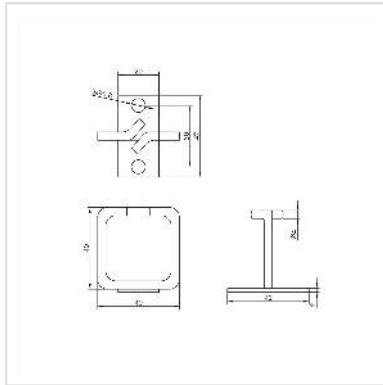

ROLINE Kabelöse, 40x40 mm, Metall, Kabeleinführung vorn

Artikelnummer	26.30.0015
Hersteller	ROLINE
Hersteller-Art.-Nr.	26.30.0015
EAN (Einzelstück)	7630049624702

ROLINE Kabelöse mit gebogener Öffnung vorne für leichtes Einführen von Kabeln - die Größe von 40x40 mm bietet Platz für viele Kabelstränge und unterstützt so eine ordentliche Verkabelung in Ihrem Schrank.

- Zur Montage an 19"-Winkelprofilen
- Hilft bei der sauberen Verkabelung Ihrer Netzwerktechnik
- Vertikale Kabelführung zentral vor dem 19"-Winkel
- Kabelmanager aus 5 mm starkem Rundmetall, verzinkt
- Winkel mittig angeschweißt - ideal, wenn seitlich der 19"-Winkel wenig Platz ist

Technische Daten

Hersteller	ROLINE
Produktgruppe	19"/-10"-Kabelmanagement
Produkttyp	Kabelöse
Farbe	silberfarben
Lieferumfang	Kabelöse
Höhe	40 mm
Breite	40 mm
Tiefe	42 mm
Gewicht	25.3 g

Verpackungshöhe	10 mm
Verpackungsbreite	40 mm
Verpackungstiefe	40 mm
Paketgewicht	0.02 kg