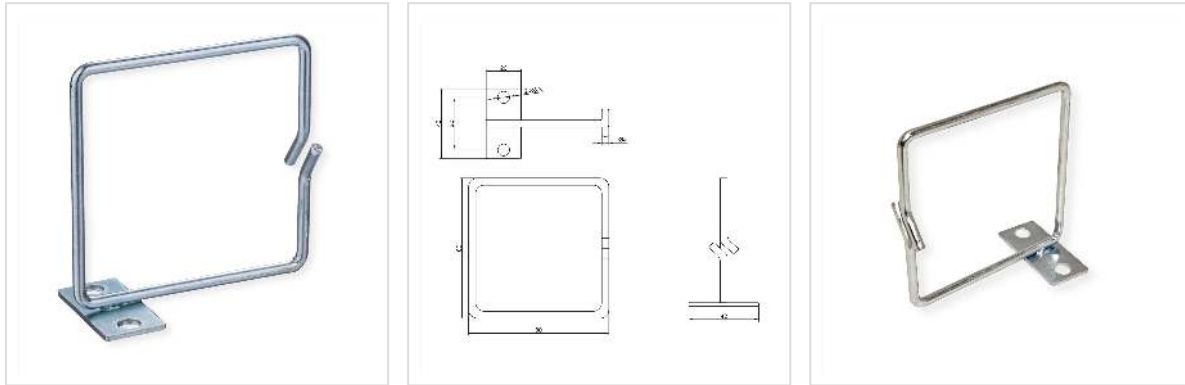

ROLINE Kabelöse, 80x80 mm, Metall, Kabeleinführung seitlich

| | |
|----------------------------|---------------|
| Artikelnummer | 26.30.0014 |
| Hersteller | ROLINE |
| Hersteller-Art.-Nr. | 26.30.0014 |
| EAN (Einzelstück) | 7630049624757 |

ROLINE Kabelöse mit gebogener Öffnung seitlich für leichtes Einführen von Kabeln - die Größe von 80x80 mm bietet sehr viel Platz für viele Kabelstränge und unterstützt so eine ordentliche Verkabelung in Ihrem Schrank.

- Zur Montage an 19"-Winkelprofilen
- Hilft bei der sauberen Verkabelung Ihrer Netzwerktechnik
- Vertikale Kabelführung seitlich vor dem 19"-Winkel
- Kabelmanager aus 5 mm starkem Rundmetall, verzinkt
- Winkel seitlich angeschweißt - so verdecken die Kabel keine 19"-Einbauten im Schrank

Technische Daten

| | |
|---------------|--------------------------|
| Hersteller | ROLINE |
| Produktgruppe | 19"/-10"-Kabelmanagement |
| Produkttyp | Kabelöse |
| Farbe | silberfarben |
| Lieferumfang | Kabelöse |
| Höhe | 80 mm |
| Breite | 80 mm |
| Tiefe | 42 mm |
| Gewicht | 41.6 g |