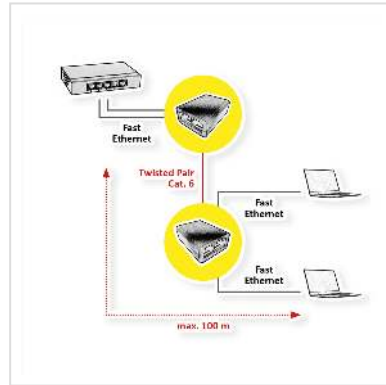

# ROLINE T-Adapter Kat.5e/6/6A, STP, schwarz

<b>Artikelnummer</b>	21.17.3088
<b>Hersteller</b>	ROLINE
<b>Hersteller-Art.-Nr.</b>	21.17.3088
<b>EAN (Einzelstück)</b>	7630049612884

## 10/100 T-Adapter zur Nutzung zweier LAN-Verbindungen über ein (vollbelegtes) 8-adriges Kabel

- Anschluss: Adapter mit drei RJ-45 Buchsen - eine vollbelegt, zwei für je 4-adrigen Anschluss
- Pin-Belegung der 4-Pin-Buchsen: Paare 1,2 und 3,6
- Geeignet für Installationen nach Kat. 5e/6/6A
- Geschirmt zum Schutz vor elektromagnetischer Strahlung

### Hinweise:

- T-Adapter können nur paarweise eingesetzt werden
- Funktionieren nur mit Fast Ethernet (100 MBit/s); nicht geeignet für Gigabit oder PoE Anwendungen

### Technische Daten

Hersteller	ROLINE
Produktgruppe	Anschluss technik TP
Produkttyp	Netzwerkadapter
Farbe	schwarz
Schirmungstyp	geschirmt
Übertragungsqualität	Cat6A / Class EA
Material (Gehäuse)	Metall
Schirmkontaktierung	ja