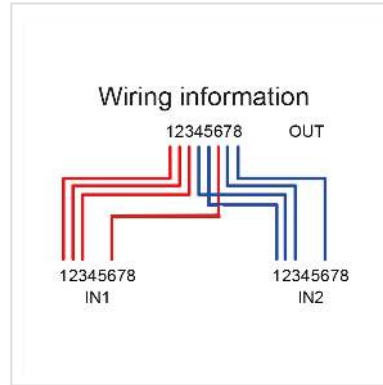

# ROLINE T-Adapter Kat.5e/6/6A, STP, schwarz

<b>Artikelnummer</b>	21.17.3088
<b>Hersteller</b>	ROLINE
<b>Hersteller-Art.-Nr.</b>	21.17.3088
<b>EAN (Einzelstück)</b>	7630049612884

## 10/100 T-Adapter zur Nutzung zweier LAN-Verbindungen über ein (vollbelegtes) 8-adriges Kabel

- Anschluss: Adapter mit drei RJ-45 Buchsen - eine vollbelegt, zwei für je 4-adrigen Anschluss
- Pin-Belegung der 4-Pin-Buchsen: Paare 1,2 und 3,6
- Geeignet für Installationen nach Kat. 5e/6/6A
- Geschirmt zum Schutz vor elektromagnetischer Strahlung

### Technische Daten

Hersteller	ROLINE
Produktgruppe	Anschluss technik TP
Produkttyp	Netzwerkadapter
Farbe	schwarz
Schirmungstyp	geschirmt
Übertragungsqualität	Cat6A / Class EA
Material (Gehäuse)	Metall
Schirmkontaktierung	ja