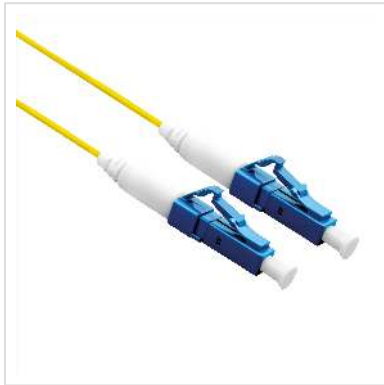

ROLINE Glasfaserkabel 9/125 µm OS2, LC/LC, LSOH, simplex, gelb, 7 m

Artikelnummer	21.15.8846
Hersteller	ROLINE
Hersteller-Art.-Nr.	21.15.8846
EAN (Einzelstück)	7611990124473

LSOH

ROLINE LSOH LWL-Patchkabel in OS2-Qualität für Hochgeschwindigkeits-Internet verbindet Glasfasersteckdose mit Switch, Router oder Internetbox

- Verbindet Glasfasersteckdose mit Switch/Router/Internetbox
- Geeignet für Hochgeschwindigkeits-Internet
- LWL-Patchkabel simplex mit Single Mode-Fasern in OS2-Qualität

Halogenfrei. Flammwidrig. Raucharm.

Technische Daten

Hersteller	ROLINE
Produktgruppe	Fiber Optic Kabel
Produkttyp	LWL-Patchkabel Singlemode
Farbe	gelb
Länge	7 m
Anzahl Fasern	1
Kabeltyp	Simplexkabel

Aussenkabel	nein
Faserquerschnitt	9/125µm OS2
Anschlüsse	LC UPC / LC UPC
Seite 1 Typ des Anschlusses	LC UPC
Stecker Seite 1 Ferrule	Keramik
Seite 2 Typ des Anschlusses	LC UPC
Stecker Seite 2 Ferrule	Keramik
Farbe (Kabel)	gelb
Aussen-Ø Kabel	1,2mm
Kabel LSOH	ja
Gewicht	12.7 g
Verpackungshöhe	10 mm
Verpackungsbreite	160 mm
Verpackungstiefe	170 mm
Paketgewicht	0.18 kg