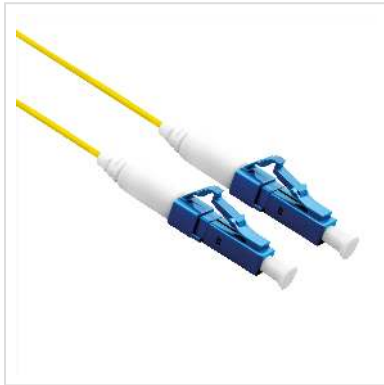

ROLINE Glasfaserkabel 9/125 µm OS2, LC/LC, LSOH, simplex, gelb, 5 m

Artikelnummer	21.15.8845
Hersteller	ROLINE
Hersteller-Art.-Nr.	21.15.8845
EAN (Einzelstück)	7611990121069

LSOH

ROLINE LSOH LWL-Patchkabel in OS2-Qualität für Hochgeschwindigkeits-Internet verbindet Glasfasersteckdose mit Switch, Router oder Internetbox

- Verbindet Glasfasersteckdose mit Switch/Router/Internetbox
- Geeignet für Hochgeschwindigkeits-Internet
- LWL-Patchkabel simplex mit Single Mode-Fasern in OS2-Qualität

Halogenfrei. Flammwidrig. Raucharm.

Technische Daten

Hersteller	ROLINE
Produktgruppe	Fiber Optic Kabel
Produkttyp	LWL-Patchkabel OS2
Farbe	gelb
Länge	5 m
Anzahl Fasern	1
Kabeltyp	Simplexkabel

Aussenkabel	nein
Faserquerschnitt	Singlemode 9/125µm OS2
Anschlüsse	LC UPC / LC UPC
Seite 1 Typ des Anschlusses	LC UPC
Stecker Seite 1 Ferrule	Keramik
Seite 2 Typ des Anschlusses	LC UPC
Stecker Seite 2 Ferrule	Keramik
Min. Biegeradius, statisch	12 mm
Min. Biegeradius, dynamisch	24 mm
Farbe (Kabel)	gelb
Aussen-Ø Kabel	1,2mm
Kabel LSOH	ja
Flammwidrig nach IEC 60332-1-2	ja
Raucharm nach EN IEC 61034-2	ja
Halogenfrei nach EN IEC 60754-2	ja
Max. Einfügungsdämpfung	0.3 dB
Min. Rückflussdämpfung	50 dB
Gewicht	10.2 g
Verpackungshöhe	20 mm
Verpackungsbreite	160 mm
Verpackungstiefe	140 mm
Paketgewicht	0.02 kg