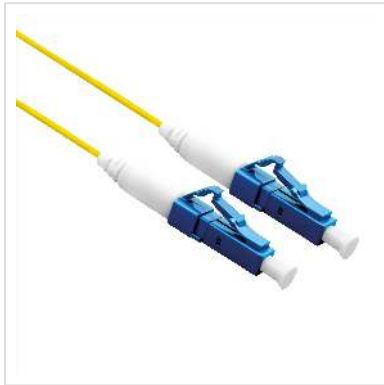

ROLINE Glasfaserkabel 9/125 µm OS2, LC/LC, LSOH, simplex, gelb, 2 m

Artikelnummer	21.15.8842
Hersteller	ROLINE
Hersteller-Art.-Nr.	21.15.8842
EAN (Einzelstück)	7611990119103

LSOH

ROLINE LSOH LWL-Patchkabel in OS2-Qualität für Hochgeschwindigkeits-Internet verbindet Glasfasersteckdose mit Switch, Router oder Internetbox

- Verbindet Glasfasersteckdose mit Switch/Router/Internetbox
- Geeignet für Hochgeschwindigkeits-Internet
- LWL-Patchkabel simplex mit Single Mode-Fasern in OS2-Qualität

Halogenfrei. Flammwidrig. Raucharm.

Technische Daten

Hersteller	ROLINE
Produktgruppe	Fiber Optic Kabel
Produkttyp	LWL-Patchkabel Singlemode
Farbe	gelb
Länge	2 m
Anzahl Fasern	1
Kabeltyp	Simplexkabel

Aussenkabel	nein
Faserquerschnitt	9/125µm OS2
Anschlüsse	LC UPC / LC UPC
Seite 1 Typ des Anschlusses	LC UPC
Stecker Seite 1 Ferrule	Keramik
Seite 2 Typ des Anschlusses	LC UPC
Stecker Seite 2 Ferrule	Keramik
Farbe (Kabel)	gelb
Aussen-Ø Kabel	1,2mm
Kabel LSOH	ja
Gewicht	5.9 g
Verpackungshöhe	20 mm
Verpackungsbreite	220 mm
Verpackungstiefe	300 mm
Paketgewicht	0.016 kg