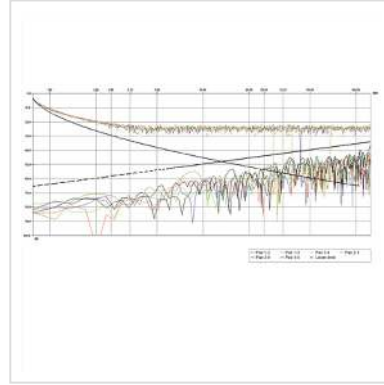

ROLINE FTP Kabel Kat.5e (Class D), Litze, 300m

Artikelnummer	21.15.0121
Hersteller	ROLINE
Hersteller-Art.-Nr.	21.15.0121
EAN (Einzelstück)	7611990135905

Litzendraht Netzwerkkabel für strukturierte Gebäudeverkabelung

- Twisted Pair Netzwerkkabel mit flexiblem Innenleiter (Litze) zur Konfektion mit RJ45 Steckern
- Kabel für eine strukturierte Gebäudeverkabelung
- Für den Einsatz in Gigabit-Ethernet-Netzwerken
- Aufbau: 8 Adern Litze
- Paarweise Abschirmung: Alu-kaschierte Folie

Technische Daten

Hersteller	ROLINE
Produktgruppe	Twisted Pair Kabel
Produkttyp	Rohkabel Cat.5e
Farbe	grau
Länge	300 m
Inhalt	300 m
Schirmungstyp	FTP
Übertragungsqualität	Cat5e / Class D

Impedanz	100 Ohm
Anzahl Adern	8
Aderquerschnitt (AWG)	AWG 26
Aderntyp	Litze
Kabel LSOH	nein
Material Aussenmantel Kabel	PVC
Gewicht	9873.8 g
Verpackungshöhe	300 mm
Verpackungsbreite	440 mm
Verpackungstiefe	450 mm
Paketgewicht	10.329 kg