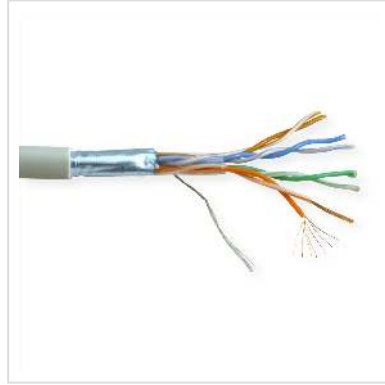

ROLINE FTP Kabel Kat.5e (Class D), Litze, 300m

Artikelnummer	21.15.0121
Hersteller	ROLINE
Hersteller-Art.-Nr.	21.15.0121
EAN (Einzelstück)	7611990135905

Litzendraht Netzwerkkabel für strukturierte Gebäudeverkabelung

- Twisted Pair Netzwerkkabel mit flexiblem Innenleiter (Litze) zur Konfektion mit RJ45 Steckern
- Kabel für eine strukturierte Gebäudeverkabelung
- Für den Einsatz in Gigabit-Ethernet-Netzwerken
- Aufbau: 8 Adern Litze
- Paarweise Abschirmung: Alu-kaschierte Folie

Technische Daten

Hersteller	ROLINE
Produktgruppe	Twisted Pair Kabel
Produkttyp	Rohkabel Cat.5e
Farbe	grau
Länge	300 m
Inhalt	300 m
Schirmungstyp	FTP
Übertragungsqualität	Cat5e / Class D

Impedanz	100 Ohm
Anzahl Adern	8
Aderquerschnitt (AWG)	AWG 26
Aderntyp	Litze
Kabel LSOH	nein
Material Aussenmantel Kabel	PVC
Gewicht	9873.8 g
Verpackungshöhe	300 mm
Verpackungsbreite	440 mm
Verpackungstiefe	450 mm
Paketgewicht	10.329 kg