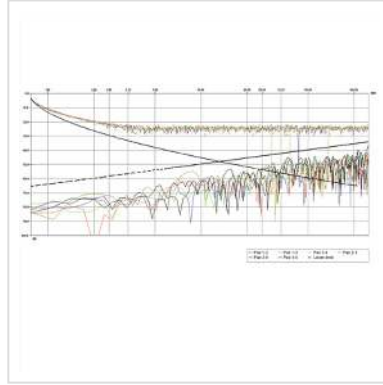

ROLINE FTP Kabel Kat.5e (Class D), Litze, 300m

Artikelnummer	21.15.0121
Hersteller	ROLINE
Hersteller-Art.-Nr.	21.15.0121
EAN (Einzelstück)	7611990135905

Litzendraht Netzwerkkabel für strukturierte Gebäudeverkabelung

- Twisted Pair Netzwerkkabel mit flexiblem Innenleiter (Litze) zur Konfektion mit RJ45 Steckern
- Kabel für eine strukturierte Gebäudeverkabelung
- Für den Einsatz in Gigabit-Ethernet-Netzwerken
- Aufbau: 8 Adern Litze
- Paarweise Abschirmung: Alu-kaschierte Folie

Technische Daten

Hersteller	ROLINE
Produktgruppe	Twisted Pair Kabel
Produkttyp	Rohkabel Cat.5e
Farbe	grau
Länge	300 m
Inhalt	300 m
Schirmungstyp	FTP
Übertragungsqualität	Cat5e / Class D