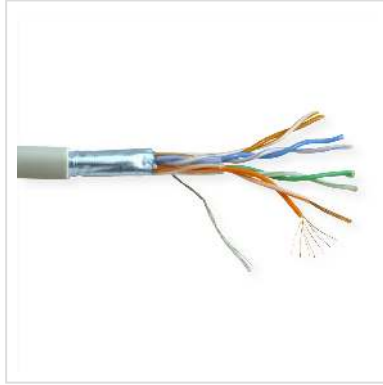

ROLINE FTP Kabel Kat.5e (Class D), Litze, 300m

Artikelnummer	21.15.0121
Hersteller	ROLINE
Hersteller-Art.-Nr.	21.15.0121
EAN (Einzelstück)	7611990135905

Litzendraht Netzwerkkabel für strukturierte Gebäudeverkabelung

- Twisted Pair Netzwerkkabel mit flexiblem Innenleiter (Litze) zur Konfektion mit RJ45 Steckern
- Kabel für eine strukturierte Gebäudeverkabelung
- Für den Einsatz in Gigabit-Ethernet-Netzwerken
- Aufbau: 8 Adern Litze
- Paarweise Abschirmung: Alu-kaschierte Folie

Technische Daten

Hersteller	ROLINE
Produktgruppe	Twisted Pair Kabel
Produkttyp	Rohkabel Cat.5e
Farbe	grau
Länge	300 m
Inhalt	300 m
Schirmungstyp	FTP
Übertragungsqualität	Cat5e / Class D

Impedanz	100 Ohm
Anzahl Adern	8
Aderquerschnitt (AWG)	AWG 26
Aderntyp	Litze
Kabel LSOH	nein
Material Aussenmantel Kabel	PVC
Gewicht	9873.8 g
Verpackungshöhe	300 mm
Verpackungsbreite	440 mm
Verpackungstiefe	450 mm
Paketgewicht	10.329 kg