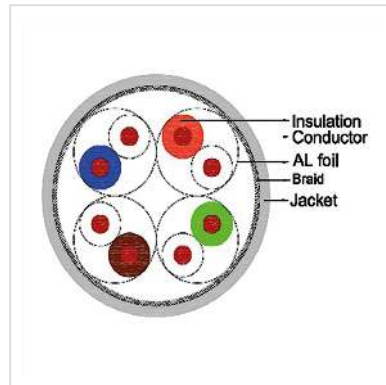

ROLINE S/FTP-(PiMF-)Kabel, Kat.8 (Class I), Massivdraht, AWG22, LSOH, 100 m

Artikelnummer	21.15.0005
Hersteller	ROLINE
Hersteller-Art.-Nr.	21.15.0005
EAN (Einzelstück)	7630049611092

Kategorie 8, der Standard für Twisted-Pair-Verkabelungen der nächsten Generation, ermöglicht eine bis zu viermal schnellere Übertragung der Daten auf der gleichen Verkabelungsart und unterstützt 25GBASE-T- und 40GBASE-T-Anwendungen für kurze Distanzen (bis zu 30 Meter) für Switch-to-Server-Verbindungen (hauptsächlich in Top-of-Rack- oder End-of-Reihe-Topologien).

- Hochwertiges Twisted Pair Installationskabel
- Kabel für eine strukturierte Gebäudeverkabelung
- Für den Einsatz in 40-Gigabit-Ethernet-Netzwerken
- Zum Einsatz besonders in Data Centern
- Doppelt geschirmtes (PiMF) Kabel
- Kat.8.1, für 10 bis 40 GBit/s geeignet
- Impedanz: 100 Ohm
- Farbe: gelb
- Aufbau: 8 Adern, Kupfer, Massivdraht
- Paarweise Schirmung in alu-kaschierter Folie
- Gesamtabschirmung in verzinnem Kupfergeflecht

Kategorie 8, der Standard für Twisted-Pair-Verkabelungen der nächsten Generation, ermöglicht eine bis zu viermal schnellere Übertragung der Daten auf der gleichen Verkabelungsart und unterstützt 25GBASE-T- und 40GBASE-T-Anwendungen für kurze Distanzen. Unsere Kat. 8 Kabel sind nicht nur halogenfrei und schwer entflammbar (LSOH), sondern auch GHMT zertifiziert und damit auf

Technische Daten

Hersteller	ROLINE
Produktgruppe	Twisted Pair Kabel
Produkttyp	Installationskabel
Farbe	gelb
Länge	100 m
Inhalt	100 m
Schirmungstyp	SFTP
Übertragungsqualität	Cat8.1 / Class I
Impedanz	100 Ohm
Anzahl Adern	8
Aderquerschnitt (AWG)	AWG 22
Aderntyp	Massivdraht
Farbe (Kabel)	gelb
Aussen-Ø Kabel	8,4mm
Kabel LSOH	ja
Material Aussenmantel Kabel	LSOH
Brandschutzklasse	Eca
Gewicht	7363.3 g
Verpackungshöhe	200 mm
Verpackungsbreite	320 mm
Verpackungstiefe	370 mm