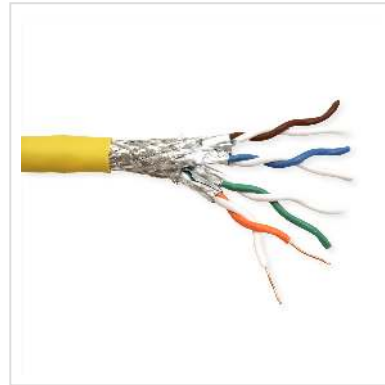

ROLINE S/FTP-(PiMF-)Kabel, Kat.8 (Class I), Massivdraht, AWG22, LSOH, 100 m

Artikelnummer	21.15.0005
Hersteller	ROLINE
Hersteller-Art.-Nr.	21.15.0005
EAN (Einzelstück)	7630049611092

Kategorie 8, der Standard für Twisted-Pair-Verkabelungen der nächsten Generation, ermöglicht eine bis zu viermal schnellere Übertragung der Daten auf der gleichen Verkabelungsart und unterstützt 25GBASE-T- und 40GBASE-T-Anwendungen für kurze Distanzen (bis zu 30 Meter) für Switch-to-Server-Verbindungen (hauptsächlich in Top-of-Rack- oder End-of-Reihe-Topologien).

- Hochwertiges Twisted Pair Installationskabel
- Kabel für eine strukturierte Gebäudeverkabelung
- Für den Einsatz in 40-Gigabit-Ethernet-Netzwerken
- Zum Einsatz besonders in Data Centern
- Doppelt geschirmtes (PiMF) Kabel
- Kat.8.1, für 10 bis 40 GBit/s geeignet
- Impedanz: 100 Ohm
- Farbe: gelb
- Aufbau: 8 Adern, Kupfer, Massivdraht
- Paarweise Schirmung in alu-kaschierter Folie
- Gesamtabschirmung in verzinnem Kupfergeflecht

Kategorie 8, der Standard für Twisted-Pair-Verkabelungen der nächsten Generation, ermöglicht eine bis zu viermal schnellere Übertragung der Daten auf der gleichen Verkabelungsart und unterstützt 25GBASE-T- und 40GBASE-T-Anwendungen für kurze Distanzen. Unsere Kat. 8 Kabel sind nicht nur halogenfrei und schwer entflammbar (LSOH), sondern auch GHMT zertifiziert und damit auf

Technische Daten

Hersteller	ROLINE
Produktgruppe	Twisted Pair Kabel
Produkttyp	Installationskabel
Farbe	gelb
Länge	100 m
Inhalt	100 m
Schirmungstyp	SFTP
Übertragungsqualität	Cat8.1 / Class I
Impedanz	100 Ohm
Anzahl Adern	8
Aderquerschnitt (AWG)	AWG 22
Aderntyp	Massivdraht
Farbe (Kabel)	gelb
Aussen-Ø Kabel	8,4mm
Kabel LSOH	ja
Material Aussenmantel Kabel	LSOH
Brandschutzklasse	Eca
Gewicht	7363.3 g
Verpackungshöhe	200 mm
Verpackungsbreite	320 mm
Verpackungstiefe	370 mm