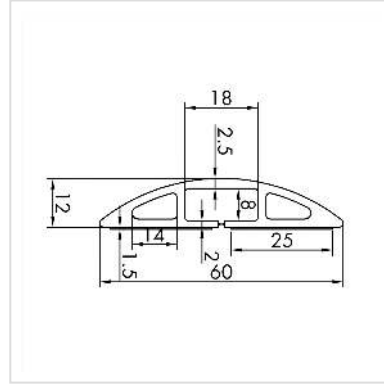

# ROLINE Kabelkanal TPE Flex, 60 mm, schwarz, 1,8 m

Artikelnummer	19.08.3105
Hersteller	ROLINE
Hersteller-Art.-Nr.	19.08.3105
EAN (Einzelstück)	7630049626256

**Die Kabelbrücke deckt nicht nur die Kabel ab, die auf dem Boden liegen, sie verhindert auch Stolpern. Die Kabelbrücke verfügt über einen Kabelgang, zum Trittschutz für Daten- oder Stromversorgungskaben.**

- Schützt vor Stolpern und die Kabel vor Beschädigung
- Eintrittschutzkanal
- Material: Flexibles und halogenfreies TPE
- Kann auf die benötigte Länge gekürzt werden
- Kann sowohl als Boden- als auch als Wandkanal genutzt werden
- Abmessungen (BxTxH): 60 x 1800 x 12 mm
- Farbe: schwarz

## Technische Daten

Hersteller	ROLINE
Produktgruppe	Kabelmanagement
Produkttyp	Kabelführungssystem
Farbe	schwarz
Länge	1.8 m
Höhe	12 mm
Breite	1800 mm
Tiefe	60 mm
Gewicht	519.9 g

Verpackungshöhe	70 mm
Verpackungsbreite	260 mm
Verpackungstiefe	260 mm
Paketgewicht	0.55 kg