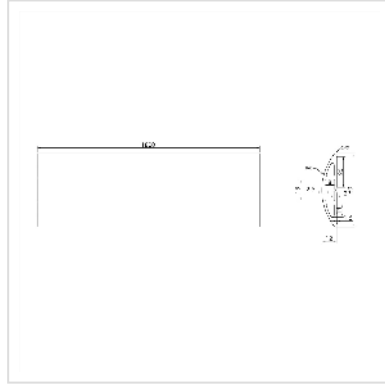

# ROLINE Kabelkanal TPE Flex, 60 mm, schwarz, 1,8 m

Artikelnummer	19.08.3105
Hersteller	ROLINE
Hersteller-Art.-Nr.	19.08.3105
EAN (Einzelstück)	7630049626256

**Die Kabelbrücke deckt nicht nur die Kabel ab, die auf dem Boden liegen, sie verhindert auch Stolpern. Die Kabelbrücke verfügt über einen Kabelgang, zum Trittschutz für Daten- oder Stromversorgungskaben.**

- Schützt vor Stolpern und die Kabel vor Beschädigung
- Eintrittschutzkanal
- Material: Flexibles und halogenfreies TPE
- Kann auf die benötigte Länge gekürzt werden
- Kann sowohl als Boden- als auch als Wandkanal genutzt werden
- Abmessungen (BxTxH): 60 x 1800 x 12 mm
- Farbe: schwarz

## Technische Daten

Hersteller	ROLINE
Produktgruppe	Kabelmanagement
Produkttyp	Kabelführungssystem
Farbe	schwarz
Länge	1.8 m
Höhe	12 mm
Breite	1800 mm
Tiefe	60 mm
Gewicht	519.9 g

Verpackungshöhe	70 mm
Verpackungsbreite	260 mm
Verpackungstiefe	260 mm
Paketgewicht	0.55 kg