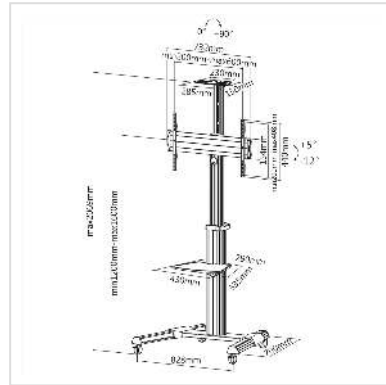

# ROLINE LCD-/TV-Rollständer, 37-70 Zoll, bis 50 kg, silberfarben

Artikelnummer	17.03.1260
Hersteller	ROLINE
Hersteller-Art.-Nr.	17.03.1260
EAN (Einzelstück)	7611990158621

**roline**  
Designed for Professionals

**Der LCD-/TV-Rollständer ist ideal für einfache mobile Nutzung eines großen Monitors (PC oder TV), besonders zum Einsatz in Präsentationsräumen oder Klassenzimmern!**

- Teleskopisch höhenverstellbarer TV-Wagen
- Dreh-Funktion von 0°-90° zum Umschalten zwischen Landschafts- und Porträt-Modus
- Optionale Webcam Halterung im Lieferumfang enthalten
- Höhenverstellbare TV-Halterung
- Frei neigbares Design zwischen +5° und -12° für den perfekten Sichtwinkel
- Schnellverschluss für schnelle und einfache Höhenausrichtung
- Schnellmontageregal sorgt für eine einfache Nachinstallation
- Kabelmanagement hält alles organisiert
- Stabile Unterlage mit Schwerlastrollen
- Unterstützt max. VESA: 600x400
- Maximale Bildschirmgröße: 37"-70"
- Maximale Tragfähigkeit: 50kg

## Technische Daten

Hersteller ROLINE

Produktgruppe	LCD-Monitorarme
Produkttyp	Rollständer
Farbe	silberfarben
Tragkraft	50 kg
Anzahl Drehpunkte	2
Verstellmöglichkeit	Einstellbarer Federspanner
Anzahl Monitore	1
VESA 200 x 200 mm	ja
VESA 400 x 200 mm	ja
VESA 400 x 400 mm	ja
VESA 600 x 200 mm	ja
VESA 600 x 400 mm	ja
Materialgruppe	Metall
Technische Besonderheiten	Höhe: 1200 bis 1600 mm
Höhe	2069 mm
Breite	828 mm
Tiefe	700 mm
Gewicht	20987.5 g
Verpackungshöhe	270 mm
Verpackungsbreite	530 mm
Verpackungstiefe	1150 mm
Paketgewicht	24 kg