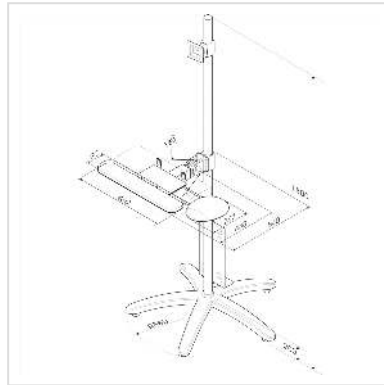

ROLINE PC/LCD-Rollständer, höhenverstellbar, bis 30 kg

Artikelnummer	17.03.1174
Hersteller	ROLINE
Hersteller-Art.-Nr.	17.03.1174
EAN (Einzelstück)	7611990185610

roline
Designed for Professionals

Der PC + LCD Monitor Rollständer erlaubt die höchst flexible Nutzung eines PCs mit LCD Monitor

- Die Höhe des Monitors und von Tastatur und Maus sind stufenlos einstellbar - für PC-Arbeit im Sitzen und im Stehen geeignet
- Zur Befestigung von Bildschirmen mit VESA 75 (75x75mm) bzw. VESA 100 (100x100mm)
- Tragkraft Monitorhalterung: max. 6 kg
- Tragkraft PC-Halterung: max. 20 kg
- Tragkraft Tastatur-Halterung: max. 4 kg
- Einstellbares Monitorgelenk (10 Grad nach oben bis 25 Grad nach unten)
- Tastatur- und Mausarm kann platzsparend weggeklappt werden
- Gurte an der PC-Plattform erlauben die sichere Fixierung unterschiedlicher Gehäusegrößen
- 3 Räder feststellbar
- Höhe: 180cm

Technische Daten

Hersteller	ROLINE
Produktgruppe	LCD-Monitorarme
Produkttyp	Rollständer

Farbe	silberfarben
Tragkraft	30 kg
Anzahl Drehpunkte	Monitor: 2; Tastatur/Maus: 1
Verstellmöglichkeit	Einstellbarer Federspanner
Neigbar	ja
Höhenverstellbar	ja
Anzahl Monitore	1
VESA 75 x 75 mm	ja
VESA 100 x 100 mm	ja
Materialgruppe	Metall
Höhe	1800 mm
Breite	460 mm
Tiefe	540 mm
Gewicht	20.37 kg
Verpackungshöhe	270 mm
Verpackungsbreite	670 mm
Verpackungstiefe	900 mm
Paketgewicht	25.948 kg