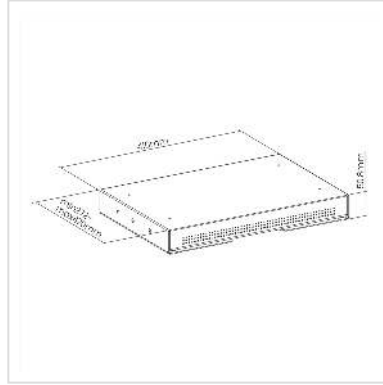

ROLINE Untertisch-Schublade, slim

Artikelnummer	17.03.0114
Hersteller	ROLINE
Hersteller-Art.-Nr.	17.03.0114
EAN (Einzelstück)	7630049627789

Untertisch-Schublade aus Metall zum Anschrauben unter dem Schreibtisch oder Arbeitstisch

- Verstauen Sie sicher und sauber Ihre Mobilgeräte, z.B. Smartphones oder Tablets, oder andere Kleingeräte
- Solide Stahlkonstruktion
- Untertischmontage - spart Platz auf dem Tisch
- Leichtgängige Gleitmechanik für leises Öffnen und Schließen
- Für Geräte bis 8 kg
- Befestigungsschrauben werden mitgeliefert
- Abmessungen (B x T x H): 410 x 272 - 470 x 50,8 mm (18,1" x 10,7" - 18,5" x 2")
- Innenhöhe Schublade: 35mm

Wir empfehlen die Verwendung bei Tischen ab 18 mm Tischplattenstärke.

Technische Daten

Hersteller	ROLINE
Produktgruppe	Büromöbel
Produkttyp	PC-Halterung
Farbe	schwarz
Lieferumfang	Halterung, 4x Befestigungsschrauben, Installationsanweisung
Maximale Tragkraft	8 kg

Befestigung	Schraubbefestigung
Materialgruppe	Metall
Höhe	50.8 mm
Breite	410 mm
Tiefe	272 mm
Gewicht	3420 g
Verpackungshöhe	50 mm
Verpackungsbreite	450 mm
Verpackungstiefe	310 mm
Paketgewicht	3.6 kg