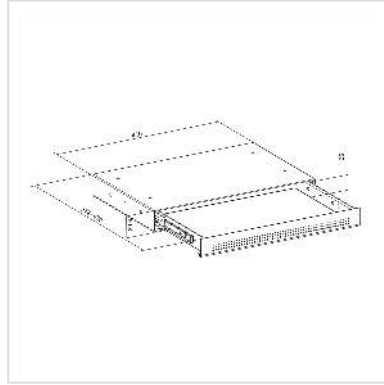

ROLINE Untertisch-Schublade, slim

Artikelnummer	17.03.0114
Hersteller	ROLINE
Hersteller-Art.-Nr.	17.03.0114
EAN (Einzelstück)	7630049627789

Untertisch-Schublade aus Metall zum Anschrauben unter dem Schreibtisch oder Arbeitstisch

- Verstauen Sie sicher und sauber Ihre Mobilgeräte, z.B. Smartphones oder Tablets, oder andere Kleingeräte
- Solide Stahlkonstruktion
- Untertischmontage - spart Platz auf dem Tisch
- Leichtgängige Gleitmechanik für leises Öffnen und Schließen
- Für Geräte bis 8 kg
- Befestigungsschrauben werden mitgeliefert
- Abmessungen (B x T x H): 410 x 272 - 470 x 50,8 mm (18,1" x 10,7" - 18,5" x 2")
- Innenhöhe Schublade: 35mm

Wir empfehlen die Verwendung bei Tischen ab 18 mm Tischplattenstärke.

Technische Daten

Hersteller	ROLINE
Produktgruppe	Büromöbel
Produkttyp	PC-Halterung
Farbe	schwarz
Lieferumfang	Halterung, 4x Befestigungsschrauben, Installationsanweisung
Maximale Tragkraft	8 kg

Befestigung	Schraubbefestigung
Materialgruppe	Metall
Höhe	50.8 mm
Breite	410 mm
Tiefe	272 mm
Gewicht	3420 g
Verpackungshöhe	50 mm
Verpackungsbreite	450 mm
Verpackungstiefe	310 mm
Paketgewicht	3.6 kg