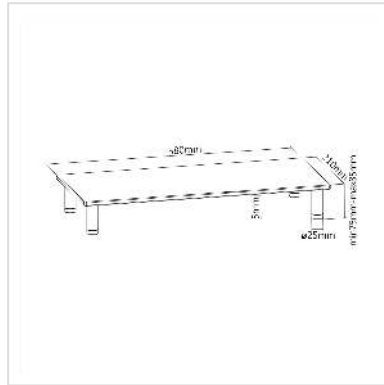

ROLINE Höhenverstellbarer Glas-Monitor-Ständer rechteckig, bis 20 kg

Artikelnummer	17.02.3376
Hersteller	ROLINE
Hersteller-Art.-Nr.	17.02.3376
EAN (Einzelstück)	7611990148462

Hochwertiger, höhenverstellbarer Glastisch. In den ausgeklügelten Metallfüßen befindet sich ein Gewinde, mit dem der Glastisch perfekt für die jeweilige Oberfläche justiert werden kann.

- Erlaubt die platzsparende Aufstellung von Monitoren auf einer erhöhten Position
- Großzügige Stellfläche auf der Plattform - neben dem Monitor ist noch Raum für Lautsprecher oder andere Geräte
- Unter der Monitor-Plattform ist viel Platz für Dokumente oder auch zur temporären Aufbewahrung der Tastatur
- Belastbar bis 20kg
- Glasdicke: 5 mm
- Plattformgrösse: 580 x 210 mm
- Bauhöhe 75 - 85 mm
- Freiraumbreite ca. 500 mm

Technische Daten

Hersteller	ROLINE
Produktgruppe	LCD-Monitorarme
Produkttyp	Monitor-Ständer
Farbe	silberfarben
Tragkraft	20 kg

Anzahl Monitore	1
Materialgruppe	Glas
Höhe	85 mm
Breite	580 mm
Tiefe	210 mm
Gewicht	1752.4 g
Verpackungshöhe	50 mm
Verpackungsbreite	240 mm
Verpackungstiefe	630 mm
Paketgewicht	2.05 kg