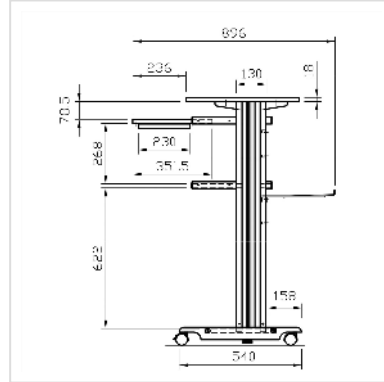

ROLINE PC-Steh-Arbeitsplatz

Artikelnummer	17.02.1545
Hersteller	ROLINE
Hersteller-Art.-Nr.	17.02.1545
EAN (Einzelstück)	7611990146796

roline
Designed for Professionals

Arbeiten Sie gesünder! Ein Wechsel von Sitzen und Stehen ist gut für Ihre Wirbelsäule. Mit dem ROLINE PC-Steh-Arbeitsplatz können Sie jetzt die Arbeit am PC im Stehen erledigen.

- PC-Arbeitsstation für die Arbeit im Stehen
- Stabiles Metall- / Kunststoffgestell
- Grosse Deckplatte für den Monitor und als Ablagefläche (BxT: 68x50cm)
- Ausziehbare Tastaturablage (BxT: 53,5x35cm)
- Mausablage (BxT: ca. 28x23cm) unter der Tastaturablage angebracht, rechts oder links ausziehbar
- Ausziehbare Zwischenebene (BxT: 53,5x35cm), z.B. für Drucker nutzbar
- Bodenplatte (BxT: 57,9x31,5cm)
- Mobil durch 4 Rollen, davon zwei feststellbar
- Farbe: Gestell in lichtgrau, Platten in weiss mit grauer Umrandung
- Abmessungen (HxBxT): 110x68x54cm
- Montageart bei Lieferung: zerlegt
- Gewicht: 26 kg

Technische Daten

Hersteller	ROLINE
Produktgruppe	EDV-Möbel
Produkttyp	PC-Arbeitsplatz
Farbe	grau

Lieferzustand	zerlegt
Breite Tischplatte	68 cm
Tiefe Tischplatte	50 cm
Stärke Tischplatte	18 mm
Höhe	1100 mm
Breite	680 mm
Tiefe	540 mm
Gewicht	26 kg
Verpackungshöhe	110 mm
Verpackungsbreite	620 mm
Verpackungstiefe	1100 mm
Paketgewicht	25 kg