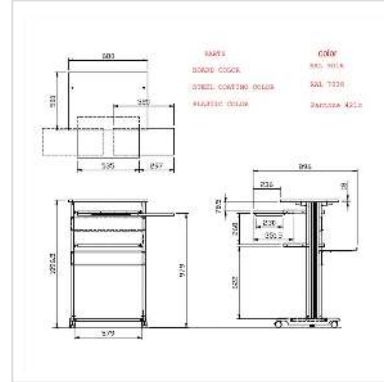

ROLINE PC-Steh-Arbeitsplatz

Artikelnummer	17.02.1545
Hersteller	ROLINE
Hersteller-Art.-Nr.	17.02.1545
EAN (Einzelstück)	7611990146796

roline
Designed for Professionals

Arbeiten Sie gesünder! Ein Wechsel von Sitzen und Stehen ist gut für Ihre Wirbelsäule. Mit dem ROLINE PC-Steh-Arbeitsplatz können Sie jetzt die Arbeit am PC im Stehen erledigen.

- PC-Arbeitsstation für die Arbeit im Stehen
- Stabiles Metall- / Kunststoffgestell
- Grosse Deckplatte für den Monitor und als Ablagefläche (BxT: 68x50cm)
- Ausziehbare Tastaturablage (BxT: 53,5x35cm)
- Mausablage (BxT: ca. 28x23cm) unter der Tastaturablage angebracht, rechts oder links ausziehbar
- Ausziehbare Zwischenebene (BxT: 53,5x35cm), z.B. für Drucker nutzbar
- Bodenplatte (BxT: 57,9x31,5cm)
- Mobil durch 4 Rollen, davon zwei feststellbar
- Farbe: Gestell in lichtgrau, Platten in weiss mit grauer Umrandung
- Abmessungen (HxBxT): 110x68x54cm
- Montageart bei Lieferung: zerlegt
- Gewicht: 26 kg

Technische Daten

Hersteller	ROLINE
Produktgruppe	EDV-Möbel
Produkttyp	PC-Arbeitsplatz
Farbe	grau

Lieferzustand	zerlegt
Breite Tischplatte	68 cm
Tiefe Tischplatte	50 cm
Stärke Tischplatte	18 mm
Höhe	1100 mm
Breite	680 mm
Tiefe	540 mm
Gewicht	26 kg
Verpackungshöhe	110 mm
Verpackungsbreite	620 mm
Verpackungstiefe	1100 mm
Paketgewicht	25 kg