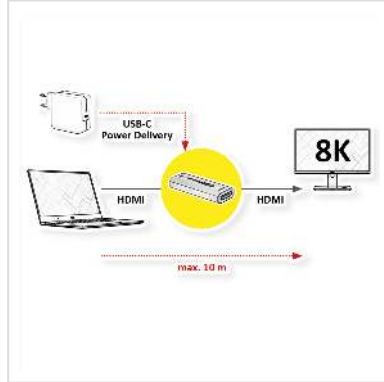

ROLINE HDMI Extender, 8K60, 10m

Artikelnummer	14.01.3476
Hersteller	ROLINE
Hersteller-Art.-Nr.	14.01.3476
EAN (Einzelstück)	7630049628878

roline
Designed for Professionals

4320p
UHD-2

8K

HDMI Repeater zur Realisierung einer Punkt-zu-Punkt-Verbindung. Senken Sie die Kosten für Display-Anwendungen, da mit nur einem Repeater auch über längere Strecken nur je ein einziges HDMI Ein- und Ausgabegerät erforderlich ist. Und das mit einer 8K Auflösung von bis zu 7680x4320 @60Hz!

- Ideal für Display-Anwendungen in Konferenzräumen, Klassenzimmern & Schulungsräumen etc.
- Verlängern Sie das HDMI-Signal auf bis zu 10 / 20 Meter.
- Unterstützt HDMI-Auflösungen bis zu 7680x4320 @60Hz (Ultra HD 8K; rückwärts kompatibel zu Full HD 4K)
- Kompatibel mit HDCP 2.2 & DPCP
- Unterstützt 7680x4320 @60Hz (maximale Länge: 5 m in; 5 m out), 4K 60Hz (maximale Länge: 15 m in; 5 m out)
- Unterstützt Audio-Formate DTS-HD / Dolby trueHD / DTS / Dolby AC3 / DSD
- HDTV-kompatibel
- Plug & Play
- Stromversorgung (5V2A) über USB PD mit Typ-C-Kabel (NICHT im Lieferumfang)

Technische Daten

Hersteller	ROLINE
Produktgruppe	Splitter und Selektoren

Produkttyp	HDMI-Verlängerung
Farbe	grau
Lieferumfang	HDMI Repeater, Kurzanleitung
Schnittstelle	HDMI
Max. Distanz	10 m
Eingänge Video	HDMI
Ausgang Video	HDMI
Max. Auflösung	7680 x 4320 @60Hz (8K, UHD-2)
Betriebstemperatur min.	-15 °C
Betriebstemperatur max.	45 °C
Höhe	10 mm
Breite	23 mm
Tiefe	60 mm
Gewicht	17 g
Verpackungshöhe	20 mm
Verpackungsbreite	20 mm
Verpackungstiefe	70 mm
Paketgewicht	0.02 kg