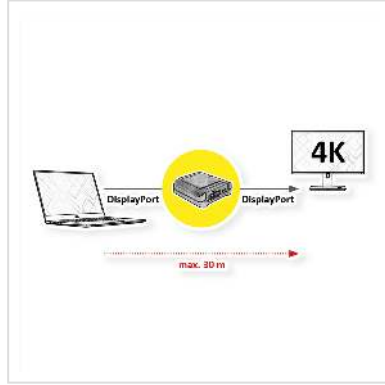

# ROLINE DisplayPort Extender, 30m

<b>Artikelnummer</b>	14.01.3473
<b>Hersteller</b>	ROLINE
<b>Hersteller-Art.-Nr.</b>	14.01.3473
<b>EAN (Einzelstück)</b>	7630049612952

**roline**  
Designed for Professionals

**DisplayPort Repeater zur Realisierung einer Punkt-zu-Punkt-Verbindung. Senken Sie die Kosten für Display-Anwendungen, da mit nur einem Repeater auch über längere Strecken nur je ein einziges DisplayPort Ein- und Ausgabegerät erforderlich ist. Und das mit einer 4K Auflösung von bis zu 3840x2160 @60Hz!**

- Ideal für Display-Anwendungen in Konferenzräumen, Klassenzimmern & Schulungsräumen etc.
- Verlängern Sie das DisplayPort-Signal auf bis zu 30 Meter.
- Unterstützt DisplayPort-Auflösungen bis zu 4K @60Hz
- Entspricht der DisplayPort-Spezifikation v1.2
- Kompatibel mit HDCP 2.2 & DPCP
- Unterstützt 4K 60Hz (maximale Länge: 5m in; 5m out); 4K 30Hz (maximale Länge: 15m in; 15m out); 2560 x 1600 60Hz (maximale Länge: 10m in; 20m out)
- Unterstützt DP++ Dual Mode, kompatibel mit HDMI, DVI oder VGA Adaptern.
- HDTV-kompatibel
- LED-Anzeige
- Plug & Play
- Netzteil im Lieferumfang enthalten (5 VDC, 1A)

## Technische Daten

Hersteller	ROLINE
Produktgruppe	Splitter und Selektoren
Produkttyp	DisplayPort-Verlängerung
Farbe	schwarz

Lieferumfang	DisplayPort v1.2 Repeater, Stromversorgung (5V 1A), Kurzanleitung zur Installation
Schnittstelle	DP
Max. Distanz	30 m
Eingänge Video	DP
Ausgang Video	DP
Max. Auflösung (nom.)	3840 x 2160 @60Hz
Max. Auflösung	3840 x 2160 @60Hz (4K, UHD-1)
Abmessungen (HxBxT)	55 x 54 x 20 mm
Netzteil	1
Leistung Netzteil	DC 5V; 1A
Höhe	55 mm
Breite	54 mm
Tiefe	20 mm
Gewicht	31.1 g
Verpackungshöhe	50 mm
Verpackungsbreite	100 mm
Verpackungstiefe	100 mm
Paketgewicht	0.08 kg