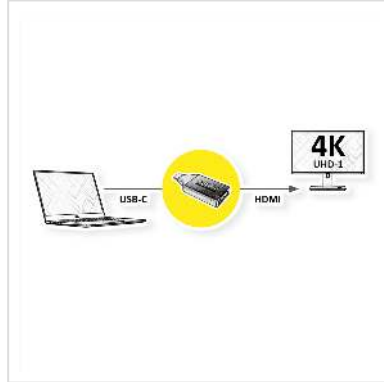

ROLINE GOLD Adapter USB Typ C - HDMI, ST/BU

Artikelnummer	12.03.3231
Hersteller	ROLINE
Hersteller-Art.-Nr.	12.03.3231
EAN (Einzelstück)	7630049618794

roline
Designed for Professionals

Schließen Sie an Ihr MacBook, Ultrabook, Notebook/Laptop, PC oder an ein mobiles Gerät mit USB Typ C Anschluss einen TV, einen Monitor oder Projektor mittels HDMI an - bei Auflösungen von bis zu 3840x2160 @60Hz!

- USB 3.1 / USB 3.2 Gen 2 Typ C zu HDMI Adapter
- Zum Spiegeln oder Erweitern Ihres Bildschirms auf einen TV, Monitor oder Beamer/Projektor
- Maximale Auflösung: 3840x2160 @60Hz
- Steckadapter mit minimalem Formfaktor und solidem Aluminiumgehäuse
- Keine zusätzliche Stromversorgung erforderlich
- Anschlüsse: HDMI Buchse und USB Typ C Stecker

Hinweis: Unterstützung von "Alternate Mode (DisplayPort-Alt-Modus)" vorausgesetzt

Technische Daten

Hersteller	ROLINE
Produktgruppe	Adapter, Terminatoren, Konverter
Produkttyp	USB-HDMI Adapter
Farbe	schwarz / gold
Lieferumfang	Steckadapter
Max. Auflösung	3840 x 2160 @60Hz (4K, UHD-1)
Anschlüsse Seite 1 (PC)	Typ C Stecker

Anschlüsse Seite 2 (Peripherie)	HDMI Buchse
Seite 1 Typ des Anschlusses	USB Typ C (USB-C)
Seite 1 Art des Anschlusses	Männlich (Stecker)
Seite 2 Typ des Anschlusses	HDMI Typ A
Seite 2 Art des Anschlusses	Weiblich (Buchse)
Anwendungsbereich	extern
Höhe	21.5 mm
Breite	9 mm
Tiefe	52.5 mm
Gewicht	8.7 g
Verpackungshöhe	20 mm
Verpackungsbreite	50 mm
Verpackungstiefe	100 mm
Paketgewicht	0.02 kg