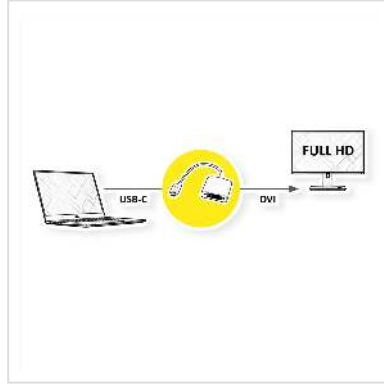

ROLINE Display Adapter USB Typ C - DVI

Artikelnummer	12.03.3205
Hersteller	ROLINE
Hersteller-Art.-Nr.	12.03.3205
EAN (Einzelstück)	7611990141692

roline
Designed for Professionals

Schließen Sie an Ihr z.B. MacBook mit USB-Typ-C-Anschluss einen DVI-Monitor an oder einen Projektor mit DVI-Anschluss

- USB 3.1 Typ C (Stecker) zu DVI (Buchse) Kabeladapter
- Damit können Sie Ihr MacBook-Display auf Ihren DVI fähigen Fernseher oder Monitor spiegeln
- Unterstützt digitales DVI
- Tragbares, kompaktes Design
- Kein Netzteil erforderlich
- Anschlüsse: DVI-D Buchse und Typ C Stecker
- Kabellänge: ca. 10 cm

Hinweis: Unterstützung von "Alternate Mode (DisplayPort-Alt-Modus)" vorausgesetzt

Technische Daten

Hersteller	ROLINE
Produktgruppe	Adapter, Terminatoren, Konverter
Produkttyp	USB-DVI Adapter
Farbe	silberfarben
Länge	0.1 m
Max. Auflösung	1920 x 1080 @60Hz (2K, Full HD)
Anschlüsse Seite 1 (PC)	Typ C Stecker

Anschlüsse Seite 2 (Peripherie)	DVI-D Buchse
Seite 1 Typ des Anschlusses	USB Typ C (USB-C)
Seite 1 Art des Anschlusses	Männlich (Stecker)
Seite 2 Typ des Anschlusses	DVI-D 24+1, Dual-Link
Seite 2 Art des Anschlusses	Weiblich (Buchse)
Anwendungsbereich	extern
Höhe	13.8 mm
Breite	43.6 mm
Tiefe	172 mm
Gewicht	36.1 g
Verpackungshöhe	10 mm
Verpackungsbreite	120 mm
Verpackungstiefe	110 mm
Paketgewicht	0.043 kg