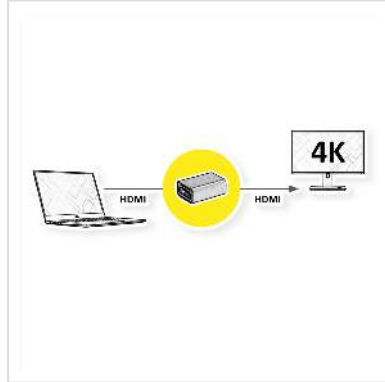

# ROLINE GOLD HDMI-Kupplung Buchse - Buchse

Artikelnummer	12.03.3153
Hersteller	ROLINE
Hersteller-Art.-Nr.	12.03.3153
EAN (Einzelstück)	7630049614307

**roline**  
Designed for Professionals

**2160p**  
UHD-1

## ROLINE GOLD HDMI-Kupplung zum Verbinden zweier HDMI-Kabel - für Auflösungen bis zu 3840x2160 @60Hz!

- Geeignet für Auflösungen von bis zu 3840x2160 @60Hz
- Goldenes Metallsteckergehäuse
- Zum einfachen Verbinden zweier HDMI-Kabel
- Geringe Abmessungen sorgen für einfache Verlegbarkeit im Kabelkanal
- Abmessungen: 12x23x33 mm

### Technische Daten

Hersteller	ROLINE
Produktgruppe	Adapter, Terminatoren, Konverter
Produkttyp	HDMI-HDMI Adapter
Farbe	goldfarben
Lieferumfang	1x Adapter
Max. Auflösung	3840 x 2160 @60Hz (4K, UHD-1)
Anschlüsse Seite 1 (PC)	HDMI Buchse