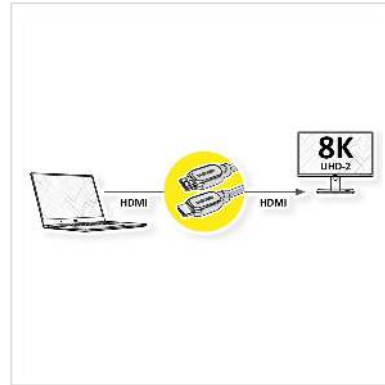

# ROLINE ATC 8K HDMI Ultra HD Kabel mit Ethernet, ST/ST, schwarz, 2 m

<b>Artikelnummer</b>	11.04.6011
<b>Hersteller</b>	ROLINE
<b>Hersteller-Art.-Nr.</b>	11.04.6011
<b>EAN (Einzelstück)</b>	7630049621763

**roline**  
Designed for Professionals

**4320p**  
UHD-2

**8K**

**3D**  
capable

**HDR**

**Hochwertiges HDMI Verbindungskabel mit HDMI Steckern für die optimale Übertragung von digitalen UHD Signalen bei höchsten Datenraten. Geeignet für die Übertragung von Filmen in digitaler Kinotechnik-Qualität mit bis zu 8K (7680 x 4320) bei 60Hz.**

**Dieses Kabel ist von einem ATC (Authorized Test Center) des HDMI-Forums zertifiziert.**

- Unterstützt eine UHD Auflösung von bis zu 7680 x 4320 Pixel und das bei einer Bildwiederholffrequenz von 50/60 Hz (4320p)!
- 60 Bilder/Sekunde
- Unterstützt auch 3D und Ultra HD
- HDMI Ethernet Kanal mit grossem Querschnitt
- Audiorückkanal (Audio Return Channel) zur Signalweiterleitung an den Audio/Video-Receiver
- Kabel mit HDMI-Stecker beidseitig
- Vergoldete Kontakte für sichere Datenübertragung

## Technische Daten

Hersteller ROLINE

Produktgruppe	Kabel
Produkttyp	HDMI Ultra HD mit Ethernet Kabel
Farbe	schwarz
Länge	2 m
Übertragungsqualität	HDMI Ultra High Speed (HDMI 2.1)
Max. Auflösung	7680 x 4320 @60Hz (8K, UHD-2)
Seite 1 Typ des Anschlusses	HDMI Typ A
Seite 1 Art des Anschlusses	Männlich (Stecker)
Seite 2 Typ des Anschlusses	HDMI Typ A
Seite 2 Art des Anschlusses	Männlich (Stecker)
Anwendungsbereich	extern
Kabelschirmung	doppelt geschirmt
Technische Besonderheiten	ATC-zertifiziert, HDMI 8K Ultra HD mit Ethernet
Gewicht	128.7 g
Verpackungshöhe	20 mm
Verpackungsbreite	150 mm
Verpackungstiefe	150 mm
Paketgewicht	0.18 kg