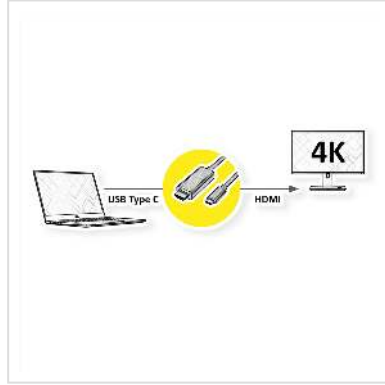

ROLINE USB Typ C - HDMI Adapterkabel, ST/ST, 3 m

Artikelnummer	11.04.5842
Hersteller	ROLINE
Hersteller-Art.-Nr.	11.04.5842
EAN (Einzelstück)	7630049610125

roline
Designed for Professionals

Dieses Adapterkabel ermöglicht es Ihnen, das Display Ihres Geräts mit USB Typ C Anschluss auf einen HDMI fähigen Monitor oder Projektor zu spiegeln oder zu erweitern - mit einer maximalen Auflösung in Höhe von 3840x2160 @60Hz!

- USB 3.1 Typ C zu HDMI Kabeladapter für Macbook, Ultrabook, Notebook/Laptop oder PC
- Damit können Sie Ihr Display auf einen HDMI-fähigen Fernseher oder -Monitor spiegeln oder erweitern
- Anschlüsse: HDMI-Buchse und Typ C Stecker
- Maximale Auflösung: 3840x2160 mit 60Hz

Hinweis: Unterstützung von "Alternate Mode (DisplayPort-Alt-Modus)" vorausgesetzt

Technische Daten

Hersteller	ROLINE
Produktgruppe	Adapter, Terminatoren, Konverter
Produkttyp	USB-HDMI Adapter
Farbe	schwarz
Länge	3 m
Max. Auflösung	3840 x 2160 @60Hz (4K, UHD-1)
Anschlüsse Seite 1 (PC)	USB Typ C
Anschlüsse Seite 2 (Peripherie)	HDMI Typ A

Seite 1 Typ des Anschlusses	USB Typ C (USB-C)
Seite 1 Art des Anschlusses	Männlich (Stecker)
Seite 2 Typ des Anschlusses	HDMI Typ A
Seite 2 Art des Anschlusses	Männlich (Stecker)
Anwendungsbereich	extern
Gewicht	100.3 g
Verpackungshöhe	30 mm
Verpackungsbreite	160 mm
Verpackungstiefe	170 mm
Paketgewicht	0.13 kg