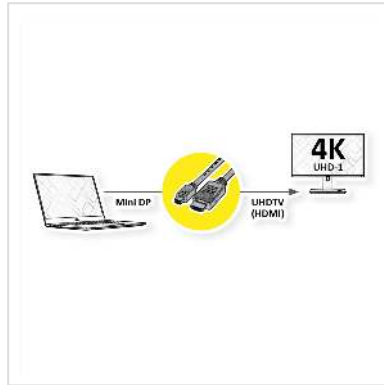

ROLINE Mini DisplayPort Kabel, Mini DP-UHDTV, ST/ST, schwarz, 3 m

Artikelnummer	11.04.5797
Hersteller	ROLINE
Hersteller-Art.-Nr.	11.04.5797
EAN (Einzelstück)	7611990145232

roline
Designed for Professionals

4K

Mini DisplayPort nach UHDTV Kabel zum Übertragen von Inhalten von beispielsweise Ihrer Grafikkarte (DisplayPort) auf Ihren TV (UHDTV) - mit einer Qualität von bis zu 3840x2160 @60Hz, inkl. Audio-Übertragung!

- UHDTV ist der Standard für die digitale Video-Übertragung im TV-/Multimedia-Bereich für z.B.: Anbindung eines TV-Gerätes mit HDMI-Schnittstelle an ein Abspielgerät mit Mini DisplayPort-Anschluss.
- Kabel mit einem Mini DisplayPort- und einem HDTV-Stecker. DisplayPort ist signalkompatibel zu HDMI.
- Hinweis: Ein DisplayPort-UHDTV-Kabel ist nur in einer Richtung verwendbar: der Mini DisplayPort-Stecker ist nur auf der Datenquellenseite verwendbar (z.B. Grafikkarte, Macbook, Ultrabook, Notebook/Laptop).

ROLINE Mini Displayport Kabel mit HDTV Stecker zum Verbinden eines Laptops, PCs, Monitors oder einer Grafikkarte mit einem TV, Beamer oder Projektor - Bildschirmübertragungen in hochauflösender 4K2K Ultra HD Qualität.